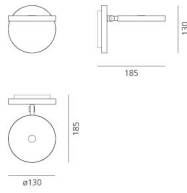

Demetra Faretto

Con regolatore d'intensità luminosa, microswitch dimmer.

Bianco Grigio Antracite Nero Titanio

LED Parete

750° IP20

Watt	Dimensioni	Flusso Luminoso (lm)	Color	Code	Nome del prodotto
8W	H 13 cm	360lm	○	1731W20A	Demetra Faretto LED 2700K Bianco
			●	1731W10A	Demetra Faretto LED 2700K grigio antracite
			●	1731W40A	Demetra Faretto LED 2700K nero
		385lm	○	1731020A	Demetra Faretto LED 3000K Bianco
			●	1731010A	Demetra Spotlight LED 3000K grigio antracite
			●	1731040A	Demetra Faretto LED 3000K nero
9W	H 13 cm	360lm	○	1730W20A	Demetra Faretto LED 2700K bianco con interruttore
			●	1730W10A	Demetra Faretto LED 2700K grigio antracite con interruttore
			●	1730W40A	Demetra Faretto LED 2700K nero con interruttore
		385lm	○	1730020A	Demetra Faretto LED 3000K bianco con interruttore
			●	1730010A	Demetra Faretto LED 3000K grigio antracite con interruttore
			●	1730040A	Demetra Faretto LED 3000K nero con interruttore
			●	1730030A	Demetra Faretto LED 3000K titanio con interruttore