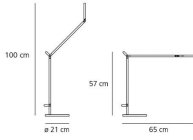

Bianco Grigio Antracite Nero Titanio

○ ● ● ●

LED Tavolo

△ CE     750° IP20

W	Dimensioni	Flusso Luminoso (lm)	Color	Code	Nome del prodotto
8W	20x31 cm	360lm	○	1734W20A	Demetra LED Tavolo bianco - Corpo lampada 2700K
			●	1734W10A	Demetra LED Tavolo grigio antracite - Corpo lampada 2700K
		385 lm	●	1734W40A	Demetra Led Tavolo nero - Corpo lampada 2700K
			○	1734020A	Demetra LED Tavolo bianco - Corpo lampada 3000K
			●	1734010A	Demetra LED Tavolo grigio antracite - Corpo lampada 3000K
			●	1734040A	Demetra Led Tavolo nero - Corpo lampada 3000K
			●	1734030A	Demetra Led titanio tavolo - Body 3000K

LED Tavolo c/sensore

F CE RoHS PC 750° IP20

W	Dimensioni	Flusso Luminoso (lm)	Color	Code	Nome del prodotto
8 W	20x31 cm	360lm	○	1735W20A	Demetra LED Tavolo bianco c/sensore - Corpo lampada 2700K
			●	1735W10A	Demetra LED grigio antracite tavolo c/sensore - Corpo lampada 2700K
		385 lm	●	1735W40A	Demetra LED Tavolo nero c/sensore - Corpo lampada 2700K
			○	1735020A	Demetra LED bianco tavolo c/sensore - Corpo lampada 3000K
			●	1735010A	Demetra LED grigio antracite tavolo c/sensore - Corpo lampada 3000K
			●	1735040A	Demetra LED nero tavolo c/sensore - Corpo lampada 3000K
			●	1735010A	Demetra LED titanio tavolo c/sensore - Corpo lampada 3000K