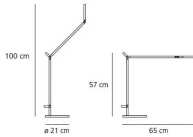

Bianco Grigio Antracite Nero Titanio

○ ● ● ●

LED Tavolo

△ CE     750° IP20

W	Dimensioni	Flusso Luminoso (lm)	Color	Code	Nome del prodotto
8W	20x31 cm	360lm	○	1734W20A	Demetra LED Tavolo bianco - Corpo lampada 2700K
			●	1734W10A	Demetra LED Tavolo grigio antracite - Corpo lampada 2700K
		385 lm	●	1734W40A	Demetra Led Tavolo nero - Corpo lampada 2700K
			○	1734020A	Demetra LED Tavolo bianco - Corpo lampada 3000K
			●	1734010A	Demetra LED Tavolo grigio antracite - Corpo lampada 3000K
			●	1734040A	Demetra Led Tavolo nero - Corpo lampada 3000K
			●	1734030A	Demetra Led titanio tavolo - Body 3000K

LED Tavolo c/sensore

F CE RoHS PC 750° IP20

W	Dimensioni	Flusso Luminoso (lm)	Color	Code	Nome del prodotto
8 W	20x31 cm	360lm	○	1735W20A	Demetra LED Tavolo bianco c/sensore - Corpo lampada 2700K
			●	1735W10A	Demetra LED grigio antracite tavolo c/sensore - Corpo lampada 2700K
		385 lm	●	1735W40A	Demetra LED Tavolo nero c/sensore - Corpo lampada 2700K
			○	1735020A	Demetra LED bianco tavolo c/sensore - Corpo lampada 3000K
			●	1735010A	Demetra LED grigio antracite tavolo c/sensore - Corpo lampada 3000K
			●	1735040A	Demetra LED nero tavolo c/sensore - Corpo lampada 3000K
			●	1735010A	Demetra LED titanio tavolo c/sensore - Corpo lampada 3000K