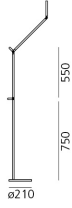

Bianco

Grigio
Antracite

Nero
Lucido

Watt	Flusso Luminoso (lm)	Color	Code	Nome del prodotto
12 W	960 lm	○	1739020A	Demetra Professional Reading Floor - Corpo lampada Bianco
		●	1739010A	Demetra Professional Reading Floor - Corpo lampada Grigio antracite
		●	1739040A	Demetra Professional Reading Floor - Corpo lampada Nero lucido

LED Reading floor con Movement detector

CE 750° IP20

Watt	Flusso Luminoso (lm)	Color	Code	Nome del prodotto
12 W	960 lm	○	1740020A	Demetra Professional Reading Floor con Movement Detector - Corpo lampada bianco
		●	1740010A	Demetra Professional Reading Floor con Movement detector - Corpo lampada Grigio antracite
		●	1740040A	Demetra Professional Reading Floor con Movement Detector - Corpo lampada Nero lucido