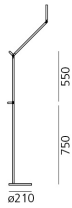

Bianco

Grigio
Antracite

Nero
Lucido

Watt	Flusso Luminoso (lm)	Color	Code	Nome del prodotto
12 W	960 lm	○	1739020A	Demetra Professional Reading Floor - Corpo lampada Bianco
		●	1739010A	Demetra Professional Reading Floor - Corpo lampada Grigio antracite
		●	1739040A	Demetra Professional Reading Floor - Corpo lampada Nero lucido

LED Reading floor con Movement detector

CE 750° IP20

Watt	Flusso Luminoso (lm)	Color	Code	Nome del prodotto
12 W	960 lm	○	1740020A	Demetra Professional Reading Floor con Movement Detector - Corpo lampada bianco
		●	1740010A	Demetra Professional Reading Floor con Movement detector - Corpo lampada Grigio antracite
		●	1740040A	Demetra Professional Reading Floor con Movement Detector - Corpo lampada Nero lucido