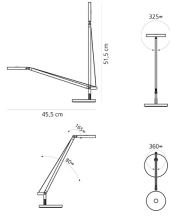

Demetra Micro Tavolo

Demetra micro, nelle versioni tavolo e parete con braccio, mantiene tutti i gradi di libertà presenti nella versione tradizionale, quindi la massima flessibilità di direzionare la luce nello spazio. Con una potenza ed un flusso solo leggermente inferiori rispetto alla versione classica, ne conserva tutti i plus rispetto alla gestione e alle qualità delle performance di luce. tono di luce calda Cri 90 molto elevato qualità della luce massima performance Dimmerabile con microswitch posto direttamente sulla testa dell'apparecchio, ha un'emissione calda con una altissima resa cromatica (Cri 90) Riduce quindi al minimo l'ingombro per adattarsi agli spazi più ridotti e arricchire le potenziali applicazioni dell'intera famiglia Demetra, perfetta per ambienti del lavoro e di hospitality oltre che domestici.

Bianco
Grigio
Antracite
Nero
Lucido

○ ● ●

Watt	Dimensioni	Flusso Luminoso (lm)	Color	Code	Nome del prodotto
6W	W 12 x L 13 cm	241lm	○	1747W20A	Demetra Micro Tavolo - Bianco 2700K
			●	1747W10A	Demetra Micro Tavolo - Grigio antracite 2700K
257lm			●	1747W40A	Demetra Micro Tavolo - Nero lucido 2700K
			○	1747020A	Demetra Micro Tavolo - Bianco 3000K
			●	1747010A	Demetra Micro Tavolo - Grigio antracite 3000K
			●	1747040A	Demetra Micro Tavolo - Nero lucido 3000K