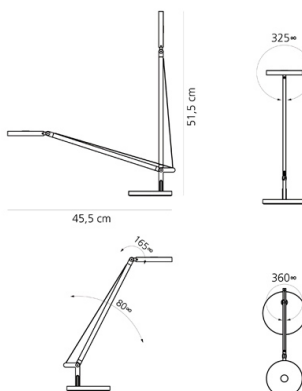

Demetra Micro Tavolo - Grigio antracite 2700K

DESIGN BY:

Naoto Fukasawa

MATERIALI:

alluminio, tecnopolimero, acciaio

DESCRIZIONE:

Demetra micro, nelle versioni tavolo e parete con braccio, mantiene tutti i gradi di libertà presenti nella versione tradizionale, quindi la massima flessibilità di direzionare la luce nello spazio. Con una potenza ed un flusso solo leggermente inferiori rispetto alla versione classica, ne conserva tutti i plus rispetto alla gestione e alle qualità delle performance di luce. tono di luce calda Cri 90 molto elevato qualità della luce massima performance Dimmerabile con microswitch posto direttamente sulla testa dell'apparecchio, ha un'emissione calda con una altissima resa cromatica (Cri 90) Riduce quindi al minimo l'ingombro per adattarsi agli spazi più ridotti e arricchire le potenziali applicazioni dell'intera famiglia Demetra, perfetta per ambienti del lavoro e di hospitality oltre che domestici.

VERSIONE

LED ☐

Base ☐

Grigio antracite ☐

CODICE PRODOTTO

1747W10A

Emissione

Dimmable ☐

SCHEMA TECNICA

CARATTERISTICHE

Nome del prodotto: Demetra Micro Tavolo - Grigio antracite 2700K
Codice articolo: 1747W10A
Colore: Grigio antracite
Materiale: alluminio, tecnopolimero, acciaio
Serie: Design
Ambiente di utilizzo: Interni

OTTICHE

Emissione: Diretta

DIMENSIONI

Lunghezza: cm 13
Larghezza: cm 12
Altezza: cm 14
Diametro: cm 10
Diametro base: cm 12
Estensione massima in altezza: cm 51
Estensione massima in larghezza: cm 48
Prova del filo incandescente: 750 °

LAMPADINE INCLUSE

Categoria: LED COB
Numero: 1
Watt: 6W
Temperatura Colore (K): 2700K
Classe: A

LUMINAIR

Watt: 6W
Tensione di alimentazione: 100-240V
Flusso Luminoso (lm): 241lm
CCT: 2700K

MISURE

COLORE