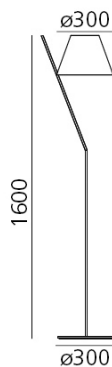

SCHEDA PRODOTTO

La Petite Floor - Bianco

DESIGN BY:

Quaglio Simonelli

MATERIALI:

Policarbonato, alluminio, metacrilato

DESCRIZIONE:

La Petite è caratterizzata da un archetipo paralume in equilibrio su uno stelo inclinato. A partire dalla versione da tavolo, presentata nel 2015, la famiglia si allarga a comprendere una versione da parete e da terra. I principi compositivi restano invariati. Semplici elementi combinati con eleganza per stupire nella loro composizione geometrica corrispondono a forme elementari combinate a materiali diversi per ragioni tecnologiche. Anche in una lampada così apparentemente semplice ed essenziale si esprime il saper fare di Artemide: la cura di ogni dettaglio dell'oggetto si combina all'attenzione alla qualità della luce. Il paralume è un leggero volume plastico chiuso da due diffusori che producono una piacevole morbida luce diretta e indiretta. Il giunto sostiene il paralume su un punto di appoggio minimo collegandolo allo stelo in alluminio. Questi semplici elementi definiscono un insieme semplice ed elegante dove l'inclinazione dello stelo è bilanciata dal volume del paralume. La Petite è realizzata in tre versioni colore decise, che ne esaltano l'aspetto essenziale ed iconico: interamente nero o bianco e paralume rosso con base e stelo bianco. "Petite cammina su un filo, in bilico tra pieni e vuoti. Nel suo disegno non c'è simmetria, ma c'è ordine. Una sottile armonia di elementi scomposti, in equilibrio al limite tra luce e buio. La famiglia La Petite si ingrandisce: diventa grande, in bilico sul lungo stelo o perde il filo, camminando in equilibrio sui muri." Quaglio e Simonelli

DIMENSIONI

Larghezza:	cm 38
Altezza:	cm 160
Diametro:	cm 30
Diametro base:	cm 30

MISURE

LAMPADINE NON FORNITE

LED retrofit	Categoria:	LED
	Watt:	12W
	Attacco:	E27
	Temperatura Colore (K):	3000 K
	Classe:	A