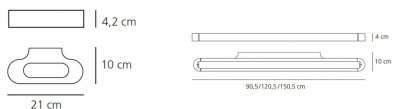

SCHEMA PRODOTTO

Talo parete

Lampada a parete in alluminio pressofuso verniciato.

Argento Bianco Bronzo Cromo Cromo Lucido Oro Rame Silver

LED Undimmabile

750°C° IPIP 20

W	Dimensioni	Flusso Luminoso (lm)	Color	Code	Nome del prodotto
20W	10x21 cm	1343lm	○	0615010A	Talo parete LED - Bianco
			●	0615040A	Talo parete LED - Bronzo
			●	0615030A	Talo parete LED - Cromo lucido
			●	0615050A	Talo parete LED - Oro
			○	0615020A	Talo parete LED - Silver
32W	10x90 cm	3216lm	●	1915020A	Talo parete 90 LED Argento - Non dimmerabile
			○	1915010A	Talo parete 90 LED Bianco - Non dimmerabile
51W	10x120 cm	4518lm	●	1917020A	Talo parete 120 LED Argento - Non dimmerabile
			○	1917010A	Talo parete 120 LED Bianco - Non dimmerabile
60W	10x150 cm	5837lm	●	1919020A	Talo parete 150 LED Argento - Non dimmerabile
			○	1919010A	Talo parete 150 LED Bianco - Non dimmerabile

W	Dimensioni	Flusso Luminoso (lm)	Color	Code	Nome del prodotto
25 W	10x61.5 cm			1913040A	Talo parete 60 LED - Bianco
				NEW *	Talo Parete 60 LED - Cromo
				NEW *	Talo parete 60 LED - Rame
32W	10x90 cm	3216lm		1916020A	Talo parete 90 LED Argento - Dimmerabile
51W	10x120 cm	4518lm		1916010A	Talo parete 90 LED Bianco - Dimmerabile
				1918020A	Talo parete 120 LED Argento - Dimmerabile
60W	10x150 cm	5837lm		1918010A	Talo parete 120 LED Bianco - Dimmerabile
				1920020A	Talo parete 150 LED Argento - Dimmerabile
				1920010A	Talo parete 150 LED Bianco - Dimmerabile