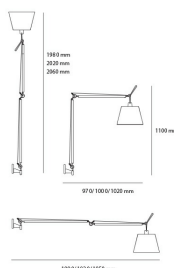

SCHEMA PRODOTTO

Tolomeo Mega parete LED - con dimmer - Nero

DESIGN BY:

Michele De Lucchi , Giancarlo Fassina
2003

MATERIALI:

Alluminio, tessuto, materiale plastico

DESCRIZIONE:

Struttura a bracci mobili in alluminio lucidato; diffusore in tessuto nero supportato da materiale plastico; supporto parete in alluminio brillantato. Diffusore orientabile in tutte le direzioni. Sistema di equilibratura a molle.

Con interruttore "ON-OFF". Diffusore disponibile in tre dimensioni.

VERSIONE

LED

Parete

Nero

CODICE PRODOTTO

0762030A

Emissione

IP 20

Dimmable +

SCHEMA TECNICA

CARATTERISTICHE

Nome del prodotto:	Tolomeo Mega parete LED - con dimmer - Nero
Codice articolo:	0762030A
Colore:	Nero
Materiale:	Alluminio, tessuto, materiale plastico
Serie:	Design

OTTICHE

Emissione:	Orientabile

DIMENSIONI

Lunghezza:	cm 97
Altezza:	cm 110
Estensione massima in altezza:	cm 198
Estensione massima in larghezza:	cm 180

LAMPADINE INCLUSE

Categoria:	LED
Watt:	31 W
Wattage (Singolo):	31 W
Flusso Luminoso (lm):	1500lm
Tipologia:	1
Temperatura Colore (K):	3000K
Classe:	A

LUMINAIR

Watt:	31W
Tensione di alimentazione:	220V-240V

MISURE

COLORE

ACCESSORI