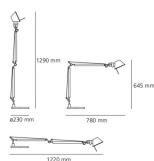

Tolomeo Tavolo

Base e struttura a bracci mobili in alluminio lucidato; diffusore in alluminio anodizzato; snodi e supporti in alluminio brillantato. Sistema di equilibratura a molle. Codice riferito solo al corpo lampada.

Bianco Grigio Alluminio Nero

Solo corpo non dimmerabile

     N/D° IP20

| W | Dimensioni | Flusso Luminoso (lm) | Color | Code | Nome del prodotto |
|-----|------------|----------------------|-----------------------|-------------------------|--|
| 77W | H 64.5 cm | | <input type="radio"/> | A004420 | Tolomeo Tavolo - Bianco |
| | | | <input type="radio"/> | A001000 | Tolomeo tavolo - Alluminio |
| | | | <input type="radio"/> | A004430 | Tolomeo Tavolo - Nero |