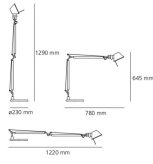

Tolomeo Tavolo

Base e struttura a bracci mobili in alluminio lucidato; diffusore in alluminio anodizzato; snodi e supporti in alluminio brillantato. Sistema di equilibratura a molle. Codice riferito solo al corpo lampada.

Alluminio
 Bianco
 Grigio Alluminio
 Nero

LED Movement detector

N/D° IP20

W	Dimensioni	Flusso Luminoso (lm)	Color	Code	Nome del prodotto
10W	H 64.5 cm	410lm	<input checked="" type="radio"/>	A005400	Tolomeo tavolo - con sensore di presenza - Led Alluminio

Solo corpo non dimmerabile

N/D° IP20

W	Dimensioni	Flusso Luminoso (lm)	Color	Code	Nome del prodotto
77W	H 64.5 cm		○	A004420	Tolomeo tavolo - Halo Bianco
			●	A001000	Tolomeo tavolo - Halo Alluminio
			●	A004430	Tolomeo tavolo - Halo Nero

LED Dimmable

W	Dimensioni	Flusso Luminoso (lm)	Color	Code	Nome del prodotto
10W	H 64.5 cm	410lm	●	A004800	Tolomeo tavolo - Led Alluminio
12W	H 64.5 cm	550lm	●	1530050A	Tolomeo tavolo - Led TW Alluminio TW