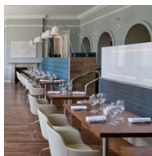

Accessori

		Code
	TOLOMEO BASE TV ALL D230	A004030
	TOLOMEO MORSETTO	A004100
	TOLOMEO SUPP. TAVOLO FISSO	A004200
	TOLOMEO BASE TV D230 VRN BCO	A005320
	TOLOMEO BASE TV D230 VRN NRO	A005330

Progetti

› Apex Hotel