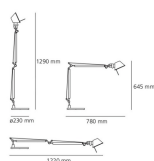

Tolomeo Tavolo

Base e struttura a bracci mobili in alluminio lucidato; diffusore in alluminio anodizzato; snodi e supporti in alluminio brillantato. Sistema di equilibratura a molle. Codice riferito solo al corpo lampada.

Alluminio
 Bianco
 Grigio Alluminio
 Nero

LED Movement detector

N/D° IP20

W	Dimensioni	Flusso Luminoso (lm)	Color	Code	Nome del prodotto
10W	H 64.5 cm	410lm	<input checked="" type="radio"/>	A005400	Tolomeo tavolo - con sensore di presenza - Led Alluminio

Solo corpo non dimmerabile

N/D° IP20

W	Dimensioni	Flusso Luminoso (lm)	Color	Code	Nome del prodotto
77W	H 64.5 cm		○	A004420	Tolomeo tavolo - Halo Bianco
			●	A001000	Tolomeo tavolo - Halo Alluminio
			●	A004430	Tolomeo tavolo - Halo Nero

LED Dimmable

W	Dimensioni	Flusso Luminoso (lm)	Color	Code	Nome del prodotto
10W	H 64.5 cm	410lm	●	A004800	Tolomeo tavolo - Led Alluminio
12W	H 64.5 cm	550lm	●	1530050A	Tolomeo tavolo - Led TW Alluminio TW