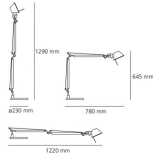

Tolomeo Tavolo

Base e struttura a bracci mobili in alluminio lucidato; diffusore in alluminio anodizzato; snodi e supporti in alluminio brillantato. Sistema di equilibratura a molle. Codice riferito solo al corpo lampada.

Alluminio
 Bianco
 Grigio Alluminio
 Nero

LED Movement detector

N/D° IP20

W	Dimensioni	Flusso Luminoso (lm)	Color	Code	Nome del prodotto
10W	H 64.5 cm	410lm	<input checked="" type="radio"/>	A005400	Tolomeo tavolo - con sensore di presenza - Led Alluminio

Solo corpo non dimmerabile

N/D° IP20

W	Dimensioni	Flusso Luminoso (lm)	Color	Code	Nome del prodotto
77W	H 64.5 cm		○	A004420	Tolomeo tavolo - Halo Bianco
			●	A001000	Tolomeo tavolo - Halo Alluminio
			●	A004430	Tolomeo tavolo - Halo Nero

LED Dimmable

W	Dimensioni	Flusso Luminoso (lm)	Color	Code	Nome del prodotto
10W	H 64.5 cm	410lm	●	A004800	Tolomeo tavolo - Led Alluminio
12W	H 64.5 cm	550lm	●	1530050A	Tolomeo tavolo - Led TW Alluminio TW