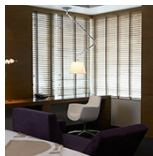

› Hotel Le Germain