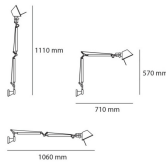

SCHEMA PRODOTTO

Tolomeo Parete mini

Struttura a bracci mobili in alluminio lucidato; diffusore in alluminio anodizzato opaco; snodi e supporto parete in alluminio brillantato. Sistema di equilibratura a molle. Codice riferito solo al corpo lampda.

Alluminio Nero

LED Qa60 Undimmable

N/D° IPIP 20

W	Dimensioni	Flusso Luminoso (lm)	Color	Code	Nome del prodotto
77W	H 57 cm			A005910	Tolomeo mini parete - Halo Alluminio
				A005940	Tolomeo mini parete - Halo Alluminio

LED Dimmable

N/D° IPIP 20

W	Dimensioni	Flusso Luminoso (lm)	Color	Code	Nome del prodotto
10W	H 57 cm	410lm	●	A005600	Tolomeo mini parete - Led Alluminio

Accessori

TOLOMEO SUPPORTO PARETE
NEW

Code
A025150

I Designer