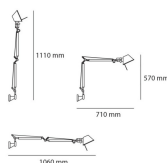

SCHEMA PRODOTTO

Tolomeo Parete mini

Struttura a bracci mobili in alluminio lucidato; diffusore in alluminio anodizzato opaco; snodi e supporto parete in alluminio brillantato. Sistema di equilibratura a molle. Codice riferito solo al corpo lampda.

Alluminio Nero

LED Qa60 Undimmable

N/D° IPIP 20

W	Dimensioni	Flusso Luminoso (lm)	Color	Code	Nome del prodotto
77W	H 57 cm			A005910	Tolomeo mini parete - Halo Alluminio
				A005940	Tolomeo mini parete - Halo Alluminio

LED Dimmable

N/D° IPIP 20

W	Dimensioni	Flusso Luminoso (lm)	Color	Code	Nome del prodotto
10W	H 57 cm	410lm	●	A005600	Tolomeo mini parete - Led Alluminio

Accessori

TOLOMEO SUPPORTO PARETE
NEW

Code
A025150

I Designer