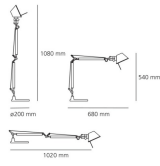

Tolomeo Tavolo Mini

Base e struttura a bracci mobili in alluminio lucidato; diffusore in alluminio anodizzato opaco; snodi e supporti in alluminio brillantato. Sistema di equilibratura a molle. Codice riferito solo al corpo lampada.

Alluminio Nero White

● ● ○

LED Movement detector

F CC ENEC PG III R N/D° IP20

W	Dimensioni	Flusso Luminoso (lm)	Color	Code	Nome del prodotto
10W	H 54 cm	410lm	●	A005500	Tolomeo mini tavolo - con sensore di presenza - Led Alluminio

Solo corpo non dimmerabile

F CC ENEC PG III R N/D° IP20

W	Dimensioni	Flusso Luminoso (lm)	Color	Code	Nome del prodotto
77W	H 54 cm	1180lm	●	A005910	Tolomeo mini tavolo - Halo Alluminio
			●	A005940	Tolomeo mini tavolo - Halo Nero
			○	A005920	Tolomeo mini tavolo - Halo White

LED Dimmable

W	Dimensioni	Flusso Luminoso (lm)	Color	Code	Nome del prodotto
10W	H 54 cm	410lm	●	A005600	Tolomeo mini tavolo - Led Alluminio
12W	H 54 cm	550lm	●	1531050A	Tolomeo mini tavolo - Led TW Alluminio TW