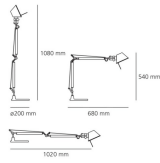

Alluminio Nero White

● ● ○

LED Movement detector

F CC ENEC PG III R N/D° IP20

W	Dimensioni	Flusso Luminoso (lm)	Color	Code	Nome del prodotto
10W	H 54 cm	410lm	●	A005500	Tolomeo mini tavolo - con sensore di presenza - Led Alluminio

Solo corpo non dimmerabile

F CC ENEC PG III R N/D° IP20

W	Dimensioni	Flusso Luminoso (lm)	Color	Code	Nome del prodotto
77W	H 54 cm	1180lm	●	A005910	Tolomeo mini tavolo - Halo Alluminio
			●	A005940	Tolomeo mini tavolo - Halo Nero
			○	A005920	Tolomeo mini tavolo - Halo White

LED Dimmable

W	Dimensioni	Flusso Luminoso (lm)	Color	Code	Nome del prodotto
10W	H 54 cm	410lm	●	A005600	Tolomeo mini tavolo - Led Alluminio
12W	H 54 cm	550lm	●	1531050A	Tolomeo mini tavolo - Led TW Alluminio TW