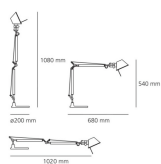

Tolomeo Tavolo Mini

Base e struttura a bracci mobili in alluminio lucidato; diffusore in alluminio anodizzato opaco; snodi e supporti in alluminio brillantato. Sistema di equilibratura a molle. Codice riferito solo al corpo lampada.

Alluminio Nero White

● ● ○

LED Movement detector

F CC ENEC PG III R N/D° IP20

W	Dimensioni	Flusso Luminoso (lm)	Color	Code	Nome del prodotto
10W	H 54 cm	410lm	●	A005500	Tolomeo mini tavolo - con sensore di presenza - Led Alluminio

Solo corpo non dimmerabile

F CC ENEC PG III R N/D° IP20

W	Dimensioni	Flusso Luminoso (lm)	Color	Code	Nome del prodotto
77W	H 54 cm	1180lm	●	A005910	Tolomeo mini tavolo - Halo Alluminio
			●	A005940	Tolomeo mini tavolo - Halo Nero
			○	A005920	Tolomeo mini tavolo - Halo White

LED Dimmable

W	Dimensioni	Flusso Luminoso (lm)	Color	Code	Nome del prodotto
10W	H 54 cm	410lm	●	A005600	Tolomeo mini tavolo - Led Alluminio
12W	H 54 cm	550lm	●	1531050A	Tolomeo mini tavolo - Led TW Alluminio TW