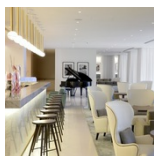

Accessori

		Code
	TOLOMEO MORSETTO	A004100
	TOLOMEO SUPP. TAVOLO FISSO	A004200
	TOLOMEO BASE D 200 ALL	A008600
	TOLOMEO BASE D 200 VERN NRO	A008610
	TOLOMEO BASE D 200 VERN BCO	A008620

I Designer

Progetti