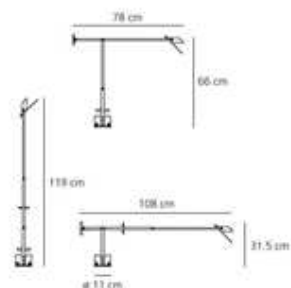

CARATTERISTICHE

Nome del prodotto:	Tizio Nero
Codice articolo:	A009010
Colore:	Nero
Materiale:	Polycarbonato
Serie:	Design
Ambiente di utilizzo:	Interni
Area di utilizzo:	Hospitality Hotel, Office, Residenze Private

OTTICHE

Emissione:	Diretta Orientabile

DIMENSIONI

Lunghezza:	cm 78
Altezza:	cm 66
Diametro base:	cm 11
Estensione massima in altezza:	cm 119
Estensione massima in larghezza:	cm 108

LAMPADINE INCLUSE

	Categoria:	HALO
	Numero:	1
	Lbs:	QT12-UVrax
	Watt:	50
	Attacco:	GY6.35
	ILCOS:	HSGST/UB
	Flusso Luminoso (lm):	1180
	Color Rendering:	100
	Temperatura Colore (K):	3000
	Durata (h):	4000

ELETTRICHE

Disponibilità del trasformatore:	Integrato
Tensione di alimentazione:	220V-240V

MISURE

COLORE