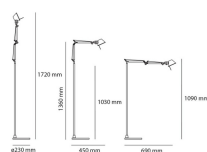

SCHEDA PRODOTTO

Tolomeo Terra Micro

Base e struttura a bracci mobili in alluminio lucidato; diffusore orientabile in tutte le direzioni in alluminio anodizzato opaco; snodo in alluminio brillantato. Sistema di equilibratura a molle. Codice riferito solo al corpo lampada.

Alluminio

LED Dimmable

    N/D° IP20

W	Dimensioni	Flusso Luminoso (lm)	Color	Code	Nome del prodotto
8W	H 109 cm	350lm		A010300	Tolomeo micro terra Led - Alluminio

Accessori

Code

TOLOMEO TERRA SNODO

A014000