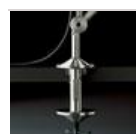

Accessori

TOLOMEO MORSETTO

Code
A004100