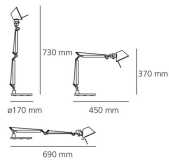

W	Dimensioni	Flusso Luminoso (lm)	Color	Code	Nome del prodotto
46 W	H 37 cm		●	A010900	Tolomeo micro tavolo - Halo Alluminio
			●	A010960	Tolomeo micro tavolo - Halo Arancio anodizzato
			●	A010950	Tolomeo micro tavolo - solo corpo - Halo Blu anodizzato
			●	A010990	Tolomeo micro tavolo - solo corpo - Halo Bronzo anodizzato
			●	A010940	Tolomeo micro tavolo - solo corpo - Halo Giallo anodizzato
			●	A010920	Tolomeo micro tavolo - solo corpo - Halo Grigio anodizzato
			●	A010930	Tolomeo micro tavolo - solo corpo - Halo Nero
			●	A010910	Tolomeo micro tavolo - solo corpo - Halo Rosso anodizzato
			●	A011970	Tolomeo micro tavolo - solo corpo - Halo Turchese anodizzato
			●	A011980	Tolomeo micro tavolo - solo corpo - Halo Verde anodizzato

LED Con base dimmerabile

N/D° IP20

W	Dimensioni	Flusso Luminoso (lm)	Color	Code	Nome del prodotto
8W	H 37 cm	350lm		A011900	Tolomeo micro tavolo - Led Alluminio

Undimmable con base

N/D° IP20

W	Dimensioni	Flusso Luminoso (lm)	Color	Code	Nome del prodotto
46 W	H 37 cm			A011800	Tolomeo micro tavolo - Halo Alluminio
				A001300	Tolomeo micro tavolo - Halo Alluminio brillante
				A011860	Tolomeo micro tavolo - Halo Arancio anodizzato
				A011850	Tolomeo micro tavolo - Halo Blu anodizzato
				A011890	Tolomeo micro tavolo - Halo Bronzo anodizzato
				A011840	Tolomeo micro tavolo - Halo Giallo anodizzato
				A011820	Tolomeo micro tavolo - Halo Grigio anodizzato
				A011830	Tolomeo micro tavolo - Halo Nero
				A011810	Tolomeo micro tavolo - Halo Rosso anodizzato
				A011870	Tolomeo micro tavolo - Halo Turchese anodizzato
				A011880	Tolomeo micro tavolo - Halo Verde anodizzato

LED Dimmable solo corpo

N/D° IP20

W	Dimensioni	Flusso Luminoso (lm)	Color	Code	Nome del prodotto
8W	H 37 cm	350lm		A010300	Tolomeo micro tavolo - LED Alluminio

Accessori

TOLOMEO MORSETTO

Code
A004100

TOLOMEO SUPP.TAVOLO FISSO A004200