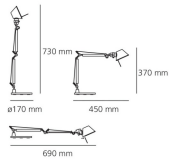

W	Dimensioni	Flusso Luminoso (lm)	Color	Code	Nome del prodotto
46 W	H 37 cm		●	A010900	Tolomeo micro tavolo - Halo Alluminio
			●	A010960	Tolomeo micro tavolo - Halo Arancio anodizzato
			●	A010950	Tolomeo micro tavolo - solo corpo - Halo Blu anodizzato
			●	A010990	Tolomeo micro tavolo - solo corpo - Halo Bronzo anodizzato
			●	A010940	Tolomeo micro tavolo - solo corpo - Halo Giallo anodizzato
			●	A010920	Tolomeo micro tavolo - solo corpo - Halo Grigio anodizzato
			●	A010930	Tolomeo micro tavolo - solo corpo - Halo Nero
			●	A010910	Tolomeo micro tavolo - solo corpo - Halo Rosso anodizzato
			●	A011970	Tolomeo micro tavolo - solo corpo - Halo Turchese anodizzato
			●	A011980	Tolomeo micro tavolo - solo corpo - Halo Verde anodizzato

LED Con base dimmerabile

N/D° IP20

W	Dimensioni	Flusso Luminoso (lm)	Color	Code	Nome del prodotto
8W	H 37 cm	350lm		A011900	Tolomeo micro tavolo - Led Alluminio

Undimmable con base

N/D° IP20

W	Dimensioni	Flusso Luminoso (lm)	Color	Code	Nome del prodotto
46 W	H 37 cm			A011800	Tolomeo micro tavolo - Halo Alluminio
				A001300	Tolomeo micro tavolo - Halo Alluminio brillante
				A011860	Tolomeo micro tavolo - Halo Arancio anodizzato
				A011850	Tolomeo micro tavolo - Halo Blu anodizzato
				A011890	Tolomeo micro tavolo - Halo Bronzo anodizzato
				A011840	Tolomeo micro tavolo - Halo Giallo anodizzato
				A011820	Tolomeo micro tavolo - Halo Grigio anodizzato
				A011830	Tolomeo micro tavolo - Halo Nero
				A011810	Tolomeo micro tavolo - Halo Rosso anodizzato
				A011870	Tolomeo micro tavolo - Halo Turchese anodizzato
				A011880	Tolomeo micro tavolo - Halo Verde anodizzato

LED Dimmable solo corpo

N/D° IP20

W	Dimensioni	Flusso Luminoso (lm)	Color	Code	Nome del prodotto
8W	H 37 cm	350lm		A010300	Tolomeo micro tavolo - LED Alluminio

Accessori

TOLOMEO MORSETTO

Code
A004100

TOLOMEO SUPP.TAVOLO FISSO A004200