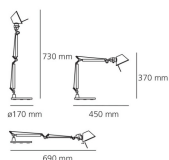

W	Dimensioni	Flusso Luminoso (lm)	Color	Code	Nome del prodotto
46 W	H 37 cm		●	A010900	Tolomeo micro tavolo - Halo Alluminio
			●	A010960	Tolomeo micro tavolo - Halo Arancio anodizzato
			●	A010950	Tolomeo micro tavolo - solo corpo - Halo Blu anodizzato
			●	A010990	Tolomeo micro tavolo - solo corpo - Halo Bronzo anodizzato
			●	A010940	Tolomeo micro tavolo - solo corpo - Halo Giallo anodizzato
			●	A010920	Tolomeo micro tavolo - solo corpo - Halo Grigio anodizzato
			●	A010930	Tolomeo micro tavolo - solo corpo - Halo Nero
			●	A010910	Tolomeo micro tavolo - solo corpo - Halo Rosso anodizzato
			●	A011970	Tolomeo micro tavolo - solo corpo - Halo Turchese anodizzato
			●	A011980	Tolomeo micro tavolo - solo corpo - Halo Verde anodizzato

LED Con base dimmerabile

N/D° IP20

W	Dimensioni	Flusso Luminoso (lm)	Color	Code	Nome del prodotto
8W	H 37 cm	350lm		A011900	Tolomeo micro tavolo - Led Alluminio

Undimmable con base

N/D° IP20

W	Dimensioni	Flusso Luminoso (lm)	Color	Code	Nome del prodotto
46 W	H 37 cm			A011800	Tolomeo micro tavolo - Halo Alluminio
				A001300	Tolomeo micro tavolo - Halo Alluminio brillante
				A011860	Tolomeo micro tavolo - Halo Arancio anodizzato
				A011850	Tolomeo micro tavolo - Halo Blu anodizzato
				A011890	Tolomeo micro tavolo - Halo Bronzo anodizzato
				A011840	Tolomeo micro tavolo - Halo Giallo anodizzato
				A011820	Tolomeo micro tavolo - Halo Grigio anodizzato
				A011830	Tolomeo micro tavolo - Halo Nero
				A011810	Tolomeo micro tavolo - Halo Rosso anodizzato
				A011870	Tolomeo micro tavolo - Halo Turchese anodizzato
				A011880	Tolomeo micro tavolo - Halo Verde anodizzato

LED Dimmable solo corpo

N/D° IP20

W	Dimensioni	Flusso Luminoso (lm)	Color	Code	Nome del prodotto
8W	H 37 cm	350lm		A010300	Tolomeo micro tavolo - LED Alluminio

Accessori

TOLOMEO MORSETTO

Code
A004100

TOLOMEO SUPP.TAVOLO FISSO A004200