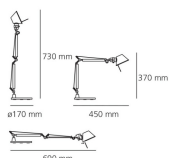

Tolomeo Tavolo Micro

Base e struttura a bracci mobili in alluminio lucidato; diffusore in alluminio anodizzato opaco; snodi e supporti in alluminio brillantato. Sistema di equilibratura a molle. Codice riferito solo al corpo lampada.

W	Dimensioni	Flusso Luminoso (lm)	Color	Code	Nome del prodotto
46 W	H 37 cm		●	A010900	Tolomeo micro tavolo - Halo Alluminio
			●	A010960	Tolomeo micro tavolo - Halo Arancio anodizzato
			●	A010950	Tolomeo micro tavolo - solo corpo - Halo Blu anodizzato
			●	A010990	Tolomeo micro tavolo - solo corpo - Halo Bronzo anodizzato
			●	A010940	Tolomeo micro tavolo - solo corpo - Halo Giallo anodizzato
			●	A010920	Tolomeo micro tavolo - solo corpo - Halo Grigio anodizzato
			●	A010930	Tolomeo micro tavolo - solo corpo - Halo Nero
			●	A010910	Tolomeo micro tavolo - solo corpo - Halo Rosso anodizzato
			●	A011970	Tolomeo micro tavolo - solo corpo - Halo Turchese anodizzato
			●	A011980	Tolomeo micro tavolo - solo corpo - Halo Verde anodizzato

LED Con base dimmerabile

N/D° IP20

W	Dimensioni	Flusso Luminoso (lm)	Color	Code	Nome del prodotto
8W	H 37 cm	350lm		A011900	Tolomeo micro tavolo - Led Alluminio

Undimmable con base

N/D° IP20

W	Dimensioni	Flusso Luminoso (lm)	Color	Code	Nome del prodotto
46 W	H 37 cm			A011800	Tolomeo micro tavolo - Halo Alluminio
				A001300	Tolomeo micro tavolo - Halo Alluminio brillante
				A011860	Tolomeo micro tavolo - Halo Arancio anodizzato
				A011850	Tolomeo micro tavolo - Halo Blu anodizzato
				A011890	Tolomeo micro tavolo - Halo Bronzo anodizzato
				A011840	Tolomeo micro tavolo - Halo Giallo anodizzato
				A011820	Tolomeo micro tavolo - Halo Grigio anodizzato
				A011830	Tolomeo micro tavolo - Halo Nero
				A011810	Tolomeo micro tavolo - Halo Rosso anodizzato
				A011870	Tolomeo micro tavolo - Halo Turchese anodizzato
				A011880	Tolomeo micro tavolo - Halo Verde anodizzato