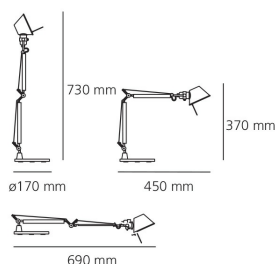

MISURE

COLORE

LAMPADINE INCLUSE

	Categoria:	LED
	Watt:	9,6 W
	Flusso Luminoso (lm):	350 lm
	Numero:	1 x 1
	Temperatura Colore (K):	3000 K
	Classe:	A

LUMINAIR

Watt:	8W
Tensione di alimentazione:	24V
Flusso Luminoso (lm):	350lm
CCT:	3000K