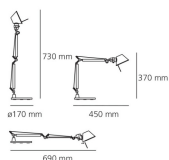

W	Dimensioni	Flusso Luminoso (lm)	Color	Code	Nome del prodotto
46 W	H 37 cm		●	A010900	Tolomeo micro tavolo - Halo Alluminio
			●	A010960	Tolomeo micro tavolo - Halo Arancio anodizzato
			●	A010950	Tolomeo micro tavolo - solo corpo - Halo Blu anodizzato
			●	A010990	Tolomeo micro tavolo - solo corpo - Halo Bronzo anodizzato
			●	A010940	Tolomeo micro tavolo - solo corpo - Halo Giallo anodizzato
			●	A010920	Tolomeo micro tavolo - solo corpo - Halo Grigio anodizzato
			●	A010930	Tolomeo micro tavolo - solo corpo - Halo Nero
			●	A010910	Tolomeo micro tavolo - solo corpo - Halo Rosso anodizzato
			●	A011970	Tolomeo micro tavolo - solo corpo - Halo Turchese anodizzato
			●	A011980	Tolomeo micro tavolo - solo corpo - Halo Verde anodizzato

LED Con base dimmerabile

 N/D° IP20

W	Dimensioni	Flusso Luminoso (lm)	Color	Code	Nome del prodotto
8W	H 37 cm	350lm		A011900	Tolomeo micro tavolo - Led Alluminio

Undimmable con base

 N/D° IP20

W	Dimensioni	Flusso Luminoso (lm)	Color	Code	Nome del prodotto
46 W	H 37 cm			A011800	Tolomeo micro tavolo - Halo Alluminio
				A001300	Tolomeo micro tavolo - Halo Alluminio brillante
				A011860	Tolomeo micro tavolo - Halo Arancio anodizzato
				A011850	Tolomeo micro tavolo - Halo Blu anodizzato
				A011890	Tolomeo micro tavolo - Halo Bronzo anodizzato
				A011840	Tolomeo micro tavolo - Halo Giallo anodizzato
				A011820	Tolomeo micro tavolo - Halo Grigio anodizzato
				A011830	Tolomeo micro tavolo - Halo Nero
				A011810	Tolomeo micro tavolo - Halo Rosso anodizzato
				A011870	Tolomeo micro tavolo - Halo Turchese anodizzato
				A011880	Tolomeo micro tavolo - Halo Verde anodizzato

LED Dimmable solo corpo

 N/D° IP20

W	Dimensioni	Flusso Luminoso (lm)	Color	Code	Nome del prodotto
8W	H 37 cm	350lm		A010300	Tolomeo micro tavolo - LED Alluminio

Accessori

TOLOMEO MORSETTO

Code
A004100

TOLOMEO SUPP.TAVOLO FISSO A004200