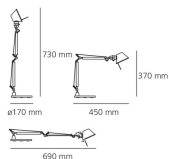

W	Dimensioni	Flusso Luminoso (lm)	Color	Code	Nome del prodotto
46 W	H 37 cm		●	A010900	Tolomeo micro tavolo - Halo Alluminio
			●	A010960	Tolomeo micro tavolo - Halo Arancio anodizzato
			●	A010950	Tolomeo micro tavolo - solo corpo - Halo Blu anodizzato
			●	A010990	Tolomeo micro tavolo - solo corpo - Halo Bronzo anodizzato
			●	A010940	Tolomeo micro tavolo - solo corpo - Halo Giallo anodizzato
			●	A010920	Tolomeo micro tavolo - solo corpo - Halo Grigio anodizzato
			●	A010930	Tolomeo micro tavolo - solo corpo - Halo Nero
			●	A010910	Tolomeo micro tavolo - solo corpo - Halo Rosso anodizzato
			●	A011970	Tolomeo micro tavolo - solo corpo - Halo Turchese anodizzato
			●	A011980	Tolomeo micro tavolo - solo corpo - Halo Verde anodizzato

LED Con base dimmerabile

 N/D° IP20

W	Dimensioni	Flusso Luminoso (lm)	Color	Code	Nome del prodotto
8W	H 37 cm	350lm		A011900	Tolomeo micro tavolo - Led Alluminio

Undimmable con base

 N/D° IP20

W	Dimensioni	Flusso Luminoso (lm)	Color	Code	Nome del prodotto
46 W	H 37 cm			A011800	Tolomeo micro tavolo - Halo Alluminio
				A001300	Tolomeo micro tavolo - Halo Alluminio brillante
				A011860	Tolomeo micro tavolo - Halo Arancio anodizzato
				A011850	Tolomeo micro tavolo - Halo Blu anodizzato
				A011890	Tolomeo micro tavolo - Halo Bronzo anodizzato
				A011840	Tolomeo micro tavolo - Halo Giallo anodizzato
				A011820	Tolomeo micro tavolo - Halo Grigio anodizzato
				A011830	Tolomeo micro tavolo - Halo Nero
				A011810	Tolomeo micro tavolo - Halo Rosso anodizzato
				A011870	Tolomeo micro tavolo - Halo Turchese anodizzato
				A011880	Tolomeo micro tavolo - Halo Verde anodizzato

LED Dimmable solo corpo

 N/D° IP20

W	Dimensioni	Flusso Luminoso (lm)	Color	Code	Nome del prodotto
8W	H 37 cm	350lm		A010300	Tolomeo micro tavolo - LED Alluminio

Accessori

TOLOMEO MORSETTO

Code
A004100

TOLOMEO SUPP.TAVOLO FISSO A004200