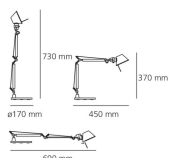

Tolomeo Tavolo Micro

Base e struttura a bracci mobili in alluminio lucidato; diffusore in alluminio anodizzato opaco; snodi e supporti in alluminio brillantato. Sistema di equilibratura a molle. Codice riferito solo al corpo lampada.

W	Dimensioni	Flusso Luminoso (lm)	Color	Code	Nome del prodotto
46 W	H 37 cm		●	A010900	Tolomeo micro tavolo - Halo Alluminio
			●	A010960	Tolomeo micro tavolo - Halo Arancio anodizzato
			●	A010950	Tolomeo micro tavolo - solo corpo - Halo Blu anodizzato
			●	A010990	Tolomeo micro tavolo - solo corpo - Halo Bronzo anodizzato
			●	A010940	Tolomeo micro tavolo - solo corpo - Halo Giallo anodizzato
			●	A010920	Tolomeo micro tavolo - solo corpo - Halo Grigio anodizzato
			●	A010930	Tolomeo micro tavolo - solo corpo - Halo Nero
			●	A010910	Tolomeo micro tavolo - solo corpo - Halo Rosso anodizzato
			●	A011970	Tolomeo micro tavolo - solo corpo - Halo Turchese anodizzato
			●	A011980	Tolomeo micro tavolo - solo corpo - Halo Verde anodizzato

LED Con base dimmerabile

 N/D° IP20

W	Dimensioni	Flusso Luminoso (lm)	Color	Code	Nome del prodotto
8W	H 37 cm	350lm		A011900	Tolomeo micro tavolo - Led Alluminio

Undimmable con base

 N/D° IP20

W	Dimensioni	Flusso Luminoso (lm)	Color	Code	Nome del prodotto
46 W	H 37 cm			A011800	Tolomeo micro tavolo - Halo Alluminio
				A001300	Tolomeo micro tavolo - Halo Alluminio brillante
				A011860	Tolomeo micro tavolo - Halo Arancio anodizzato
				A011850	Tolomeo micro tavolo - Halo Blu anodizzato
				A011890	Tolomeo micro tavolo - Halo Bronzo anodizzato
				A011840	Tolomeo micro tavolo - Halo Giallo anodizzato
				A011820	Tolomeo micro tavolo - Halo Grigio anodizzato
				A011830	Tolomeo micro tavolo - Halo Nero
				A011810	Tolomeo micro tavolo - Halo Rosso anodizzato
				A011870	Tolomeo micro tavolo - Halo Turchese anodizzato
				A011880	Tolomeo micro tavolo - Halo Verde anodizzato