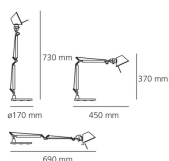

W	Dimensioni	Flusso Luminoso (lm)	Color	Code	Nome del prodotto
46 W	H 37 cm		●	A010900	Tolomeo micro tavolo - Halo Alluminio
			●	A010960	Tolomeo micro tavolo - Halo Arancio anodizzato
			●	A010950	Tolomeo micro tavolo - solo corpo - Halo Blu anodizzato
			●	A010990	Tolomeo micro tavolo - solo corpo - Halo Bronzo anodizzato
			●	A010940	Tolomeo micro tavolo - solo corpo - Halo Giallo anodizzato
			●	A010920	Tolomeo micro tavolo - solo corpo - Halo Grigio anodizzato
			●	A010930	Tolomeo micro tavolo - solo corpo - Halo Nero
			●	A010910	Tolomeo micro tavolo - solo corpo - Halo Rosso anodizzato
			●	A011970	Tolomeo micro tavolo - solo corpo - Halo Turchese anodizzato
			●	A011980	Tolomeo micro tavolo - solo corpo - Halo Verde anodizzato

LED Con base dimmerabile

 N/D° IP20

W	Dimensioni	Flusso Luminoso (lm)	Color	Code	Nome del prodotto
8W	H 37 cm	350lm		A011900	Tolomeo micro tavolo - Led Alluminio

Undimmable con base

 N/D° IP20

W	Dimensioni	Flusso Luminoso (lm)	Color	Code	Nome del prodotto
46 W	H 37 cm			A011800	Tolomeo micro tavolo - Halo Alluminio
				A001300	Tolomeo micro tavolo - Halo Alluminio brillante
				A011860	Tolomeo micro tavolo - Halo Arancio anodizzato
				A011850	Tolomeo micro tavolo - Halo Blu anodizzato
				A011890	Tolomeo micro tavolo - Halo Bronzo anodizzato
				A011840	Tolomeo micro tavolo - Halo Giallo anodizzato
				A011820	Tolomeo micro tavolo - Halo Grigio anodizzato
				A011830	Tolomeo micro tavolo - Halo Nero
				A011810	Tolomeo micro tavolo - Halo Rosso anodizzato
				A011870	Tolomeo micro tavolo - Halo Turchese anodizzato
				A011880	Tolomeo micro tavolo - Halo Verde anodizzato

LED Dimmable solo corpo

 N/D° IP20

W	Dimensioni	Flusso Luminoso (lm)	Color	Code	Nome del prodotto
8W	H 37 cm	350lm		A010300	Tolomeo micro tavolo - LED Alluminio

Accessori

TOLOMEO MORSETTO

Code
A004100

TOLOMEO SUPP.TAVOLO FISSO A004200