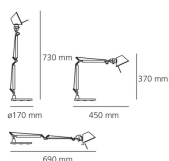

W	Dimensioni	Flusso Luminoso (lm)	Color	Code	Nome del prodotto
46 W	H 37 cm		●	A010900	Tolomeo micro tavolo - Halo Alluminio
			●	A010960	Tolomeo micro tavolo - Halo Arancio anodizzato
			●	A010950	Tolomeo micro tavolo - solo corpo - Halo Blu anodizzato
			●	A010990	Tolomeo micro tavolo - solo corpo - Halo Bronzo anodizzato
			●	A010940	Tolomeo micro tavolo - solo corpo - Halo Giallo anodizzato
			●	A010920	Tolomeo micro tavolo - solo corpo - Halo Grigio anodizzato
			●	A010930	Tolomeo micro tavolo - solo corpo - Halo Nero
			●	A010910	Tolomeo micro tavolo - solo corpo - Halo Rosso anodizzato
			●	A011970	Tolomeo micro tavolo - solo corpo - Halo Turchese anodizzato
			●	A011980	Tolomeo micro tavolo - solo corpo - Halo Verde anodizzato

## LED Con base dimmerabile

 N/D° IP20

W	Dimensioni	Flusso Luminoso (lm)	Color	Code	Nome del prodotto
8W	H 37 cm	350lm		A011900	Tolomeo micro tavolo - Led Alluminio

## Undimmable con base

 N/D° IP20

W	Dimensioni	Flusso Luminoso (lm)	Color	Code	Nome del prodotto
46 W	H 37 cm			A011800	Tolomeo micro tavolo - Halo Alluminio
				A001300	Tolomeo micro tavolo - Halo Alluminio brillante
				A011860	Tolomeo micro tavolo - Halo Arancio anodizzato
				A011850	Tolomeo micro tavolo - Halo Blu anodizzato
				A011890	Tolomeo micro tavolo - Halo Bronzo anodizzato
				A011840	Tolomeo micro tavolo - Halo Giallo anodizzato
				A011820	Tolomeo micro tavolo - Halo Grigio anodizzato
				A011830	Tolomeo micro tavolo - Halo Nero
				A011810	Tolomeo micro tavolo - Halo Rosso anodizzato
				A011870	Tolomeo micro tavolo - Halo Turchese anodizzato
				A011880	Tolomeo micro tavolo - Halo Verde anodizzato

## LED Dimmable solo corpo

 N/D° IP20

W	Dimensioni	Flusso Luminoso (lm)	Color	Code	Nome del prodotto
8W	H 37 cm	350lm		A010300	Tolomeo micro tavolo - LED Alluminio