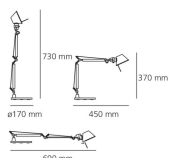

### Tolomeo Tavolo Micro

Base e struttura a bracci mobili in alluminio lucidato; diffusore in alluminio anodizzato opaco; snodi e supporti in alluminio brillantato. Sistema di equilibratura a molle. Codice riferito solo al corpo lampada.

W	Dimensioni	Flusso Luminoso (lm)	Color	Code	Nome del prodotto
46 W	H 37 cm		●	A010900	Tolomeo micro tavolo - Halo Alluminio
			●	A010960	Tolomeo micro tavolo - Halo Arancio anodizzato
			●	A010950	Tolomeo micro tavolo - solo corpo - Halo Blu anodizzato
			●	A010990	Tolomeo micro tavolo - solo corpo - Halo Bronzo anodizzato
			●	A010940	Tolomeo micro tavolo - solo corpo - Halo Giallo anodizzato
			●	A010920	Tolomeo micro tavolo - solo corpo - Halo Grigio anodizzato
			●	A010930	Tolomeo micro tavolo - solo corpo - Halo Nero
			●	A010910	Tolomeo micro tavolo - solo corpo - Halo Rosso anodizzato
			●	A011970	Tolomeo micro tavolo - solo corpo - Halo Turchese anodizzato
			●	A011980	Tolomeo micro tavolo - solo corpo - Halo Verde anodizzato

## LED Con base dimmerabile

 N/D° IP20

W	Dimensioni	Flusso Luminoso (lm)	Color	Code	Nome del prodotto
8W	H 37 cm	350lm		A011900	Tolomeo micro tavolo - Led Alluminio

## LED Dimmable solo corpo

 N/D° IP20

W	Dimensioni	Flusso Luminoso (lm)	Color	Code	Nome del prodotto
8W	H 37 cm	350lm		A010300	Tolomeo micro tavolo - LED Alluminio