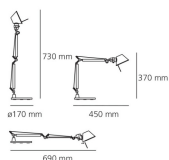

W	Dimensioni	Flusso Luminoso (lm)	Color	Code	Nome del prodotto
46 W	H 37 cm		●	A010900	Tolomeo micro tavolo - Halo Alluminio
			●	A010960	Tolomeo micro tavolo - Halo Arancio anodizzato
			●	A010950	Tolomeo micro tavolo - solo corpo - Halo Blu anodizzato
			●	A010990	Tolomeo micro tavolo - solo corpo - Halo Bronzo anodizzato
			●	A010940	Tolomeo micro tavolo - solo corpo - Halo Giallo anodizzato
			●	A010920	Tolomeo micro tavolo - solo corpo - Halo Grigio anodizzato
			●	A010930	Tolomeo micro tavolo - solo corpo - Halo Nero
			●	A010910	Tolomeo micro tavolo - solo corpo - Halo Rosso anodizzato
			●	A011970	Tolomeo micro tavolo - solo corpo - Halo Turchese anodizzato
			●	A011980	Tolomeo micro tavolo - solo corpo - Halo Verde anodizzato

## LED Con base dimmerabile

 N/D° IP20

W	Dimensioni	Flusso Luminoso (lm)	Color	Code	Nome del prodotto
8W	H 37 cm	350lm		A011900	Tolomeo micro tavolo - Led Alluminio

## Undimmable con base

 N/D° IP20

W	Dimensioni	Flusso Luminoso (lm)	Color	Code	Nome del prodotto
46 W	H 37 cm			A011800	Tolomeo micro tavolo - Halo Alluminio
				A001300	Tolomeo micro tavolo - Halo Alluminio brillante
				A011860	Tolomeo micro tavolo - Halo Arancio anodizzato
				A011850	Tolomeo micro tavolo - Halo Blu anodizzato
				A011890	Tolomeo micro tavolo - Halo Bronzo anodizzato
				A011840	Tolomeo micro tavolo - Halo Giallo anodizzato
				A011820	Tolomeo micro tavolo - Halo Grigio anodizzato
				A011830	Tolomeo micro tavolo - Halo Nero
				A011810	Tolomeo micro tavolo - Halo Rosso anodizzato
				A011870	Tolomeo micro tavolo - Halo Turchese anodizzato
				A011880	Tolomeo micro tavolo - Halo Verde anodizzato

## LED Dimmable solo corpo

 N/D° IP20

W	Dimensioni	Flusso Luminoso (lm)	Color	Code	Nome del prodotto
8W	H 37 cm	350lm		A010300	Tolomeo micro tavolo - LED Alluminio