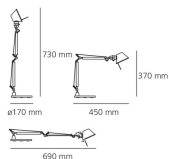

### Tolomeo Tavolo Micro

Base e struttura a bracci mobili in alluminio lucidato; diffusore in alluminio anodizzato opaco; snodi e supporti in alluminio brillantato. Sistema di equilibratura a molle. Codice riferito solo al corpo lampada.

W	Dimensioni	Flusso Luminoso (lm)	Color	Code	Nome del prodotto
46 W	H 37 cm		●	A010900	Tolomeo micro tavolo - Halo Alluminio
			●	A010960	Tolomeo micro tavolo - Halo Arancio anodizzato
			●	A010950	Tolomeo micro tavolo - solo corpo - Halo Blu anodizzato
			●	A010990	Tolomeo micro tavolo - solo corpo - Halo Bronzo anodizzato
			●	A010940	Tolomeo micro tavolo - solo corpo - Halo Giallo anodizzato
			●	A010920	Tolomeo micro tavolo - solo corpo - Halo Grigio anodizzato
			●	A010930	Tolomeo micro tavolo - solo corpo - Halo Nero
			●	A010910	Tolomeo micro tavolo - solo corpo - Halo Rosso anodizzato
			●	A011970	Tolomeo micro tavolo - solo corpo - Halo Turchese anodizzato
			●	A011980	Tolomeo micro tavolo - solo corpo - Halo Verde anodizzato

## LED Con base dimmerabile

 N/D° IP20

W	Dimensioni	Flusso Luminoso (lm)	Color	Code	Nome del prodotto
8W	H 37 cm	350lm		A011900	Tolomeo micro tavolo - Led Alluminio

## LED Dimmable solo corpo

 N/D° IP20

W	Dimensioni	Flusso Luminoso (lm)	Color	Code	Nome del prodotto
8W	H 37 cm	350lm		A010300	Tolomeo micro tavolo - LED Alluminio