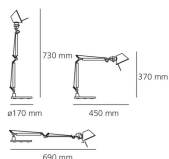

W	Dimensioni	Flusso Luminoso (lm)	Color	Code	Nome del prodotto
46 W	H 37 cm		●	A010900	Tolomeo micro tavolo - Halo Alluminio
			●	A010960	Tolomeo micro tavolo - Halo Arancio anodizzato
			●	A010950	Tolomeo micro tavolo - solo corpo - Halo Blu anodizzato
			●	A010990	Tolomeo micro tavolo - solo corpo - Halo Bronzo anodizzato
			●	A010940	Tolomeo micro tavolo - solo corpo - Halo Giallo anodizzato
			●	A010920	Tolomeo micro tavolo - solo corpo - Halo Grigio anodizzato
			●	A010930	Tolomeo micro tavolo - solo corpo - Halo Nero
			●	A010910	Tolomeo micro tavolo - solo corpo - Halo Rosso anodizzato
			●	A011970	Tolomeo micro tavolo - solo corpo - Halo Turchese anodizzato
			●	A011980	Tolomeo micro tavolo - solo corpo - Halo Verde anodizzato

LED Con base dimmerabile

N/D° IP20

W	Dimensioni	Flusso Luminoso (lm)	Color	Code	Nome del prodotto
8W	H 37 cm	350lm		A011900	Tolomeo micro tavolo - Led Alluminio

Undimmable con base

N/D° IP20

W	Dimensioni	Flusso Luminoso (lm)	Color	Code	Nome del prodotto
46 W	H 37 cm			A011800	Tolomeo micro tavolo - Halo Alluminio
				A001300	Tolomeo micro tavolo - Halo Alluminio brillante
				A011860	Tolomeo micro tavolo - Halo Arancio anodizzato
				A011850	Tolomeo micro tavolo - Halo Blu anodizzato
				A011890	Tolomeo micro tavolo - Halo Bronzo anodizzato
				A011840	Tolomeo micro tavolo - Halo Giallo anodizzato
				A011820	Tolomeo micro tavolo - Halo Grigio anodizzato
				A011830	Tolomeo micro tavolo - Halo Nero
				A011810	Tolomeo micro tavolo - Halo Rosso anodizzato
				A011870	Tolomeo micro tavolo - Halo Turchese anodizzato
				A011880	Tolomeo micro tavolo - Halo Verde anodizzato

LED Dimmable solo corpo

N/D° IP20

W	Dimensioni	Flusso Luminoso (lm)	Color	Code	Nome del prodotto
8W	H 37 cm	350lm		A010300	Tolomeo micro tavolo - LED Alluminio

Accessori

TOLOMEO MORSETTO

Code
A004100

TOLOMEO SUPP.TAVOLO FISSO A004200