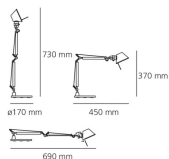

W	Dimensioni	Flusso Luminoso (lm)	Color	Code	Nome del prodotto
46 W	H 37 cm		●	A010900	Tolomeo micro tavolo - Halo Alluminio
			●	A010960	Tolomeo micro tavolo - Halo Arancio anodizzato
			●	A010950	Tolomeo micro tavolo - solo corpo - Halo Blu anodizzato
			●	A010990	Tolomeo micro tavolo - solo corpo - Halo Bronzo anodizzato
			●	A010940	Tolomeo micro tavolo - solo corpo - Halo Giallo anodizzato
			●	A010920	Tolomeo micro tavolo - solo corpo - Halo Grigio anodizzato
			●	A010930	Tolomeo micro tavolo - solo corpo - Halo Nero
			●	A010910	Tolomeo micro tavolo - solo corpo - Halo Rosso anodizzato
			●	A011970	Tolomeo micro tavolo - solo corpo - Halo Turchese anodizzato
			●	A011980	Tolomeo micro tavolo - solo corpo - Halo Verde anodizzato

LED Con base dimmerabile

N/D° IP20

W	Dimensioni	Flusso Luminoso (lm)	Color	Code	Nome del prodotto
8W	H 37 cm	350lm		A011900	Tolomeo micro tavolo - Led Alluminio

Undimmable con base

N/D° IP20

W	Dimensioni	Flusso Luminoso (lm)	Color	Code	Nome del prodotto
46 W	H 37 cm			A011800	Tolomeo micro tavolo - Halo Alluminio
				A001300	Tolomeo micro tavolo - Halo Alluminio brillante
				A011860	Tolomeo micro tavolo - Halo Arancio anodizzato
				A011850	Tolomeo micro tavolo - Halo Blu anodizzato
				A011890	Tolomeo micro tavolo - Halo Bronzo anodizzato
				A011840	Tolomeo micro tavolo - Halo Giallo anodizzato
				A011820	Tolomeo micro tavolo - Halo Grigio anodizzato
				A011830	Tolomeo micro tavolo - Halo Nero
				A011810	Tolomeo micro tavolo - Halo Rosso anodizzato
				A011870	Tolomeo micro tavolo - Halo Turchese anodizzato
				A011880	Tolomeo micro tavolo - Halo Verde anodizzato

LED Dimmable solo corpo

N/D° IP20

W	Dimensioni	Flusso Luminoso (lm)	Color	Code	Nome del prodotto
8W	H 37 cm	350lm		A010300	Tolomeo micro tavolo - LED Alluminio

Accessori

TOLOMEO MORSETTO

Code
A004100

TOLOMEO SUPP.TAVOLO FISSO A004200