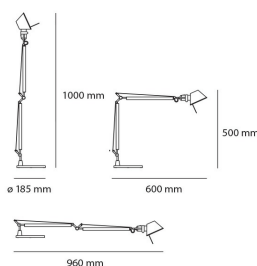

SCHEMA PRODOTTO

Tolomeo Midi Led grigio antracite

DESIGN BY:

Michele De Lucchi , Giancarlo Fassina
2012

MATERIALI:

Alluminio

DESCRIZIONE:

Lampada da tavolo, estensione di gamma delle serie Tolomeo. Mantenendo le dimensioni contenute del diffusore della Tolomeo micro, incrementa la potenza a 9W ed estende le dimensioni di struttura e bracci permettendone l'utilizzo su tavoli operativi e scrivanie. Codice riferito solo al corpo lampada.

DIMENSIONI

Lunghezza:	cm 60
Altezza:	cm 50
Estensione massima in altezza:	cm 100
Estensione massima in larghezza:	cm 96
Resistenza all'impatto:	N/D
Prova del filo incandescente:	N/D °

LAMPADINE INCLUSE

Categoria:	LED
Watt:	9,6W
Flusso Luminoso (lm):	350 lm
Numero:	1 x 4
Temperatura Colore (K):	3000K
Classe:	A

LUMINAIR

Watt:	9W
Tensione di alimentazione:	24V
Flusso Luminoso (lm):	350lm
CCT:	3000K

MISURE

COLORE

TOLOMEO MIDI BASE GRIGIA
A003920

TOLOMEO SUPP.TAVOLO
FISSO A004200

TOLOMEO MORSETTO
A004100