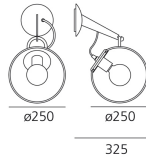

Miconos

Struttura in metallo cromato lucido; diffusore in vetro soffiato trasparente.

Trasparente
○

FLUO G120 Sospensione

© V PG E N/D° IP20

W	Dimensioni	Flusso Luminoso (lm)	Color	Code	Nome del prodotto
23W	H 100 cm	1500lm	○	A031000	Miconos sospensione

FLUO Soffitto

© V PG E N/D° IP20

W	Dimensioni	Flusso Luminoso (lm)	Color	Code	Nome del prodotto
23W	H 48 cm	1200lm	○	A022800	Miconos soffitto

FLUO G90 Parete

CCC V PC N/D° IP20

W	Dimensioni	Flusso Luminoso (lm)	Color	Code	Nome del prodotto
20W	25x32.5 cm	1200lm	○	A020100	Miconos parete