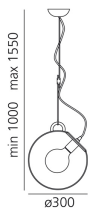

Miconos

Struttura in metallo cromato lucido; diffusore in vetro soffiato trasparente.

Trasparente
○

FLUO G120 Sospensione

© V PG E N/D° IP20

W	Dimensioni	Flusso Luminoso (lm)	Color	Code	Nome del prodotto
23W	H 100 cm	1500lm	○	A031000	Miconos sospensione

FLUO Soffitto

© V PG E N/D° IP20

W	Dimensioni	Flusso Luminoso (lm)	Color	Code	Nome del prodotto
23W	H 48 cm	1200lm	○	A022800	Miconos soffitto

FLUO G90 Parete

CCC V PC N/D° IP20

W	Dimensioni	Flusso Luminoso (lm)	Color	Code	Nome del prodotto
20W	25x32.5 cm	1200lm	○	A020100	Miconos parete