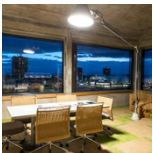

Progetti

› Speicher 7