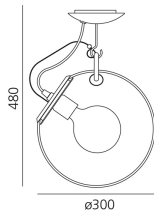

Miconos

Struttura in metallo cromato lucido; diffusore in vetro soffiato trasparente.

Trasparente
○

FLUO G120 Sospensione

© V PG E N/D° IP20

W	Dimensioni	Flusso Luminoso (lm)	Color	Code	Nome del prodotto
23W	H 100 cm	1500lm	○	A031000	Miconos sospensione

FLUO Soffitto

© V PG E N/D° IP20

W	Dimensioni	Flusso Luminoso (lm)	Color	Code	Nome del prodotto
23W	H 48 cm	1200lm	○	A022800	Miconos soffitto

FLUO G90 Parete

CCC V PC N/D° IP20

W	Dimensioni	Flusso Luminoso (lm)	Color	Code	Nome del prodotto
20W	25x32.5 cm	1200lm	○	A020100	Miconos parete