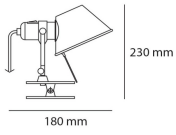

SCHEMA PRODOTTO

Tolomeo Pinza

Supporto in alluminio lucidato; diffusore in alluminio anodizzato opaco; pinza in acciaio.

Alluminio

LED Undimmable

 N/D° IPIP 20

W	Dimensioni	Flusso Luminoso (lm)	Color	Code	Nome del prodotto
8W	H 20 cm	410lm	●	A043800	Tolomeo micro pinza - Led Alluminio

LED Dimmable

 N/D° IPIP 20

W	Dimensioni	Flusso Luminoso (lm)	Color	Code	Nome del prodotto
10W	H 23 cm	410lm	●	A044850	Tolomeo pinza - Led Alluminio

I Designer

› Michele De Lucchi

› Giancarlo Fassina