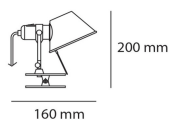

SCHEMA PRODOTTO

Tolomeo Pinza

Supporto in alluminio lucidato; diffusore in alluminio anodizzato opaco; pinza in acciaio.

Alluminio

LED Undimmable

 N/D° IPIP 20

W	Dimensioni	Flusso Luminoso (lm)	Color	Code	Nome del prodotto
8W	H 20 cm	410lm	●	A043800	Tolomeo micro pinza - Led Alluminio

LED Dimmable

 N/D° IPIP 20

W	Dimensioni	Flusso Luminoso (lm)	Color	Code	Nome del prodotto
10W	H 23 cm	410lm	●	A044850	Tolomeo pinza - Led Alluminio

I Designer

› Michele De Lucchi

› Giancarlo Fassina