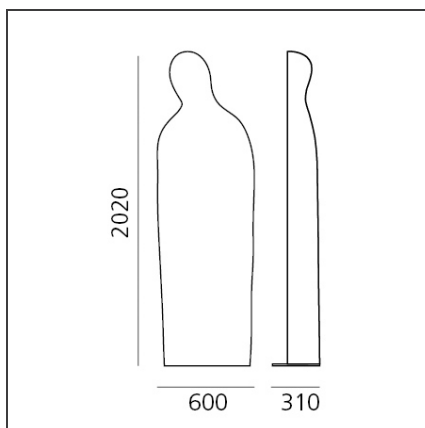

Dulcinea

IP20 

DESIGN BY

Mimmo Paladino

DISEGNI TECNICI

CARATTERISTICHE

Codice articolo:	DMP9910A10	Materiale:	ABS, alluminio
Colore:	Bianco	Serie:	Design
Installazione:	Terra		
Ambiente di utilizzo:	Interni		

DIMENSIONI

Larghezza:	cm 60
Altezza:	cm 202
Profondità:	cm 31

SORGENTI NON FORNITE

Categoria:	FLUO	Class:	A
Numero:	2		
Watt:	80W		
Attacco:	G5		
Categoria:	FLUO	Class:	A
Numero:	1		
Watt:	36W		
Attacco:	2G10		

LUMINAIRE

Watt :	2x80W + 36W	Efficiency:	65%
---------------	-------------	--------------------	-----