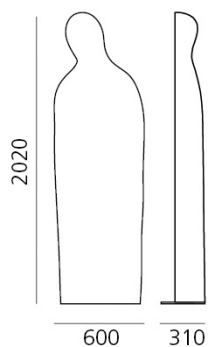

DIMENSIONI

Larghezza:	cm 60
Altezza:	cm 202
Profondità:	cm 31

LAMPADINE NON FORNITE

<input type="checkbox"/>	Categoria:	FLUO
	Numero:	2
	Watt:	80W
	Attacco:	G5
	Classe:	A

<input type="checkbox"/>	Categoria:	FLUO
	Numero:	1
	Watt:	36W
	Attacco:	2G10
	Classe:	A

LUMINAIR

Watt:	2x80W + 36W
Efficiency:	65%

MISURE

COLORE