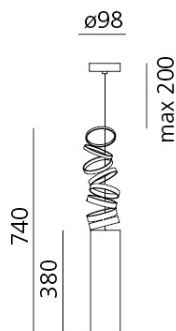

VERSIONE

EXTRA FLUO / LED

Arancio

CODICE PRODOTTO

DOI4600A03

Emissione

SCHEDA TECNICA
CARATTERISTICHE

Nome del prodotto:	Decomposé Light Sospensione - Arancio
Codice articolo:	DOI4600A03
Colore:	Arancio
Materiale:	Alluminio
Serie:	
Area di utilizzo:	

DIMENSIONI

Altezza:	cm 38
Diametro base:	cm 9.8
Altezza massima dal soffitto:	cm 20
Estensione massima in altezza:	cm 74

MISURE

LAMPADINE NON FORNITE

<input type="checkbox"/>	Categoria:	FLUO
	Numero:	1
	Watt:	8W
	Attacco:	E27
	Classe:	A