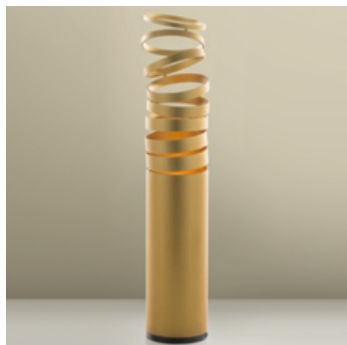

SCHEMA PRODOTTO

Decomposé Light Tavolo - Oro

**DESIGN BY:**

Atelier Oï

MATERIALI:

Alluminio

DESCRIZIONE:

"La proiezione della luce è scomposta su ogni anello, i suoi raggi prendono vita in un balletto scenico, fatto di ombre circolanti intorno al suo cuore centrale." Atelier Oï

VERSIONE

EXTRA FLUO / LED

Oro

CODICE PRODOTTO

DOI4600C02

Emissione

SCHEMA TECNICA

CARATTERISTICHE

Nome del prodotto:	Decomposé Light Tavolo - Oro
Codice articolo:	DOI4600C02
Colore:	Oro
Materiale:	Alluminio
Serie:	Design
Ambiente di utilizzo:	Interni

DIMENSIONI

Altezza:	cm 26
Diametro base:	cm 10
Estensione massima in altezza:	cm 61