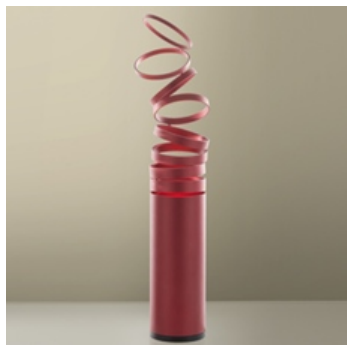

### Decomposé Light Tavolo - Rosso

**DESIGN BY:**

Atelier Oï

**MATERIALI:**

Alluminio

**DESCRIZIONE:**

"La proiezione della luce è scomposta su ogni anello, i suoi raggi prendono vita in un balletto scenico, fatto di ombre circolanti intorno al suo cuore centrale." Atelier Oï

## VERSIONE

EXTRA FLUO / LED

Rosso

## CARATTERISTICHE

Nome del prodotto:	Decomposé Light Tavolo - Rosso
Codice articolo:	DOI4600C16
Colore:	Rosso
Materiale:	Alluminio
Serie:	Design
Ambiente di utilizzo:	Interni