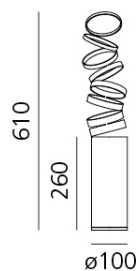

MISURE

LAMPADINE NON FORNITE

☐	Categoria:	FLUO
	Numero:	1
	Watt:	8W
	Attacco:	E27
	Classe:	A

COLORE

LAMPADINE ALTERNATIVE

☐	LED
Categoria:	LED
Watt:	6W
Attacco:	E27
Classe:	A

LUMINAIR

Watt:	max 1x8W fluo o 1x6W LED