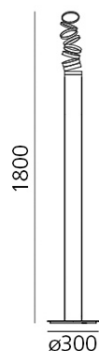

SCHEMA PRODOTTO

Decomposé Light Terra - Arancio

DESIGN BY:

Atelier Oï

MATERIALI:

Alluminio

DESCRIZIONE:

"La proiezione della luce è scomposta su ogni anello, i suoi raggi prendono vita in un balletto scenico, fatto di ombre circolanti intorno al suo cuore centrale." Atelier Oï

VERSIONE

LED

Arancio

CODICE PRODOTTO

DOI4600D03

Emissione

SCHEMA TECNICA

CARATTERISTICHE

Nome del prodotto:	Decomposé Light Terra - Arancio
Codice articolo:	DOI4600D03
Colore:	Arancio
Materiale:	Alluminio
Serie:	Design
Ambiente di utilizzo:	Interni

DIMENSIONI

Altezza:	cm 180
Diametro base:	cm 30

LAMPADINE INCLUSE

Categoria:	LED
Numero:	1
Watt:	45W
Temperatura Colore (K):	3000K
Classe:	A

LUMINAIR

Watt:	45W
Flusso Luminoso (lm):	3564lm
CCT:	3000K
CRI:	90

MISURE

COLORE