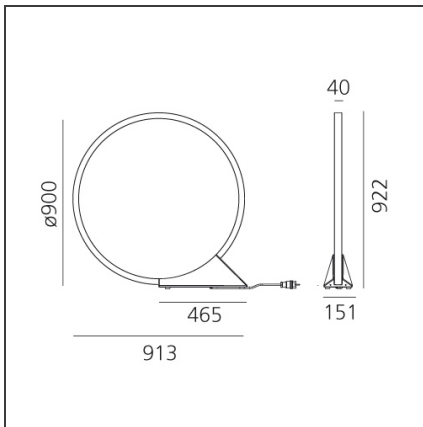

DISEGNI TECNICI

CARATTERISTICHE

Codice articolo:	T073030APP	Materiale:	Alluminio, silicone
Colore:	Nero	Serie:	2019 Artemide Collection, Outdoor
Installazione:	Sospensione, Terra		
Ambiente di utilizzo:	Esterni		

DIMENSIONI

Lunghezza:	cm 91.3
Altezza:	cm 92.2
Lunghezza base:	cm 46.5
Larghezza base:	cm 15.1

SORGENTI INCLUSE

Categoria:	LED	Temperatura Colore (K):	2700K
Numero:	1	CRI:	90
Watt:	30W		
Tipologia:	0		

LUMINAIRE

Watt :	42W	Flusso luminoso emesso (lm):	1595lm
		CCT:	2700K
		CRI:	90
		Dimmable Typology:	Push

Note

Spina IP44