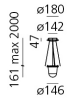

Alluminio

W	Dimensioni	Flusso Luminoso (lm)	Color	Code	Nome del prodotto
23 W	H 21.8 cm	1880 lm	●	T078100 + T076300	Tolomeo Lampione Outdoor - Floor

LED Pendant

IP65

W	Dimensioni	Flusso Luminoso (lm)	Color	Code	Nome del prodotto
23 W	H 16 cm	1880 lm	●	T078000	Tolomeo Lampione Outdoor - Pendant

LED Hook

IP44

W	Dimensioni	Flusso Luminoso (lm)	Color	Code	Nome del prodotto
23 W	H 19.8 cm	1880 lm	●	T078500	Tolomeo Lampione Outdoor - Hook

I Designer

› Michele De Lucchi

› Giancarlo Fassina