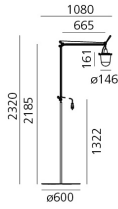

Alluminio

W	Dimensioni	Flusso Luminoso (lm)	Color	Code	Nome del prodotto
23 W	H 21.8 cm	1880 lm	●	T078100 + T076300	Tolomeo Lampione Outdoor - Floor

LED Pendant

IP65

W	Dimensioni	Flusso Luminoso (lm)	Color	Code	Nome del prodotto
23 W	H 16 cm	1880 lm	●	T078000	Tolomeo Lampione Outdoor - Pendant

LED Hook

IP44

W	Dimensioni	Flusso Luminoso (lm)	Color	Code	Nome del prodotto
23 W	H 19.8 cm	1880 lm	●	T078500	Tolomeo Lampione Outdoor - Hook

I Designer

› Michele De Lucchi

› Giancarlo Fassina