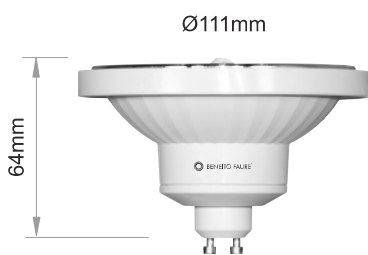

DOLE AR111 15W GU10 220V 45° LED

15W
25.000h

100W
2.000h

CODE	CCT	LUMENS	CD	POWER	TYPE	VOLTAGE	ANGLE	PF	A	Hz	LIFETIME	RA	IP
3467	2.700 K	1.050	1.060	15W	GU10	220-240V	45°	> 0,9	0,07	50/60	25.000h	80	40
3468	3.000 K	1.100	1.080	15W	GU10	220-240V	45°	> 0,9	0,07	50/60	25.000h	80	40
3469	4.000 K	1.120	1.130	15W	GU10	220-240V	45°	> 0,9	0,07	50/60	25.000h	80	40