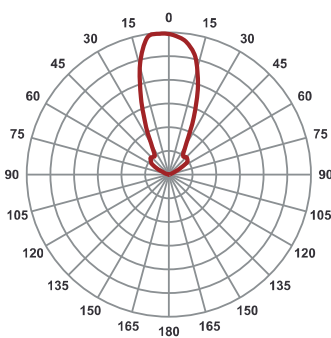

DOLE AR111 15W GU10 220V 45° LED

15W
25.000h

100W
2.000h

CODE	CCT	LUMENS	CD	POWER	TYPE	VOLTAGE	ANGLE	PF	A	Hz	LIFETIME	RA	IP
3467	2.700 K	1.050	1.060	15W	GU10	220-240V	45°	> 0,9	0,07	50/60	25.000h	80	40
3468	3.000 K	1.100	1.080	15W	GU10	220-240V	45°	> 0,9	0,07	50/60	25.000h	80	40
3469	4.000 K	1.120	1.130	15W	GU10	220-240V	45°	> 0,9	0,07	50/60	25.000h	80	40