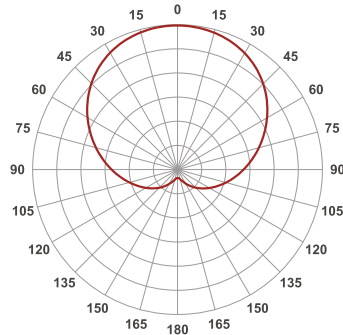

GLOBO 22W E27 220V 360° LED

22W = 180W

22W  
25.000h

CODE	CCT	LUMENS	CD	POWER	TYPE	VOLTAGE	ANGLE	PF	A	Hz	LIFETIME	RA	IP
3518	2.700 K	2.400	393	22W	E27	220-240V	360°	> 0,9	0,11	50/60	25.000h	80	40
3519	3.000 K	2.500	405	22W	E27	220-240V	360°	> 0,9	0,11	50/60	25.000h	80	40
3520	4.000 K	2.600	481	22W	E27	220-240V	360°	> 0,9	0,11	50/60	25.000h	80	40