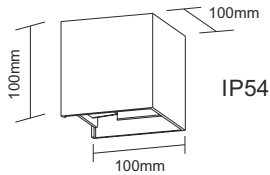

LEK ALUMINIUM 6,8W 200-240V 10°-120° **LED**

923 connector

CUSTOMIZED BEAM ANGLE

CODE	COLOR	CCT	LUMENS	CD	POWER	VOLTAGE	ANGLE	PF	A	Hz	LIFETIME	RA	IP
3983	○ WHITE	3.000 K	530	130	6,8W	200-240V	10°-120°	> 0,9	0,03	50/60	30.000h	80	54
3984	○ WHITE	4.000 K	542	140	6,8W	200-240V	10°-120°	> 0,9	0,03	50/60	30.000h	80	54
3985	● BLACK	3.000 K	530	130	6,8W	200-240V	10°-120°	> 0,9	0,03	50/60	30.000h	80	54
3986	● BLACK	4.000 K	542	140	6,8W	200-240V	10°-120°	> 0,9	0,03	50/60	30.000h	80	54
3987	● CORTEN	3.000 K	530	130	6,8W	200-240V	10°-120°	> 0,9	0,03	50/60	30.000h	80	54
3988	● CORTEN	4.000 K	542	140	6,8W	200-240V	10°-120°	> 0,9	0,03	50/60	30.000h	80	54