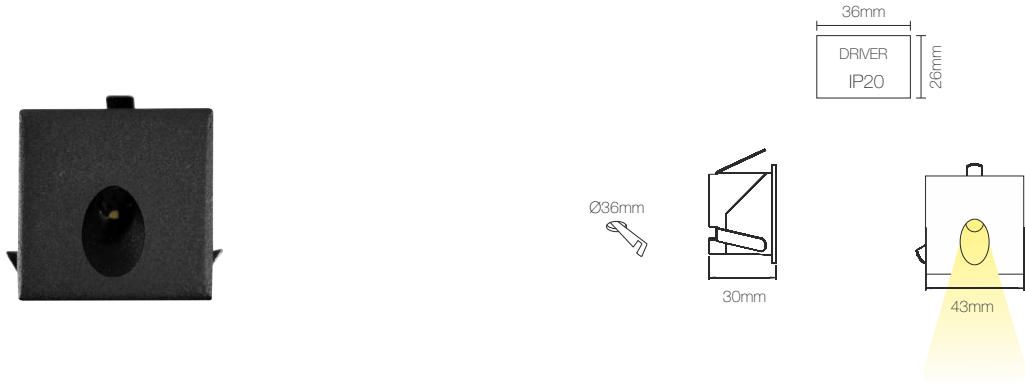

LUKY

ALUMINIUM 2W 220-240V 65° LED CREE

WEEE DE98004440

CODE	COLOR	CCT	LUMENS	CD	POWER	VOLTAGE	ANGLE	PF	A	Hz
3999	○ WHITE	3.200 K	90	88	2W	220-240V	65°	> 0,5	0,02	50/60
4000	○ WHITE	4.000 K	96	110	2W	220-240V	65°	> 0,5	0,02	50/60
4001	● BLACK	3.200 K	90	88	2W	220-240V	65°	> 0,5	0,02	50/60
4002	● BLACK	4.000 K	96	110	2W	220-240V	65°	> 0,5	0,02	50/60