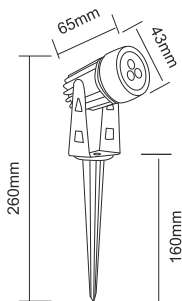

ZAS ALUMINIUM 3W 100-240V 30° LED EPISTAR

- Spieß in der Lieferung enthalten. Innen- und Außenbereiche.
- Rapier included. Indoor and Outdoor.
- Pique inclus. Intérieur et extérieur.
- Punta inclusa. Interno e esterno.
- Estoque incluido. Interior y Exterior.

IP65

**MULTI TENSION**

CODE	CCT	LUMENS	CD	POWER	VOLTAGE	ANGLE	PF	A	Hz	LIFETIME	RA	IP
4134	3.000 K	240	566	3W	100-240V	30°	> 0,6	0,02	50/60	20.000h	70	65