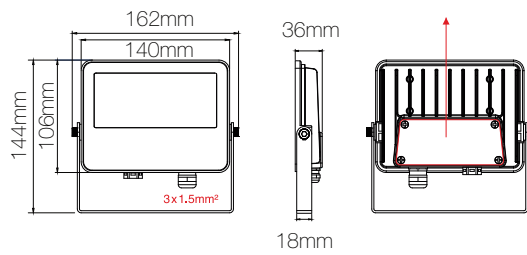

Sky 20w

NEW

CON VALVULA DE RESPIRACION

WITH RESPIRATOR VALVE

CCT SWITCH

CONEXION ESTANCA
CONNECTION BOXPROOF

CODE	COLOR	CCT SWITCH			LUMENS	POWER	VOLTAGE	ANGLE	PF	A	Hz
4682	○ WHITE	3.000 K	4.000 K	5.000 K	2.400	20W	180-260V	120°	> 0,9	0,09	50/60
4683	● BLACK	3.000 K	4.000 K	5.000 K	2.400	20W	180-260V	120°	> 0,9	0,09	50/60
4684	● GREY	3.000 K	4.000 K	5.000 K	2.400	20W	180-260V	120°	> 0,9	0,09	50/60