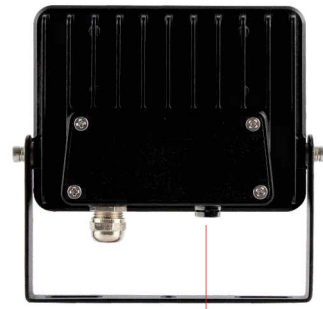

Sky 20w

NEW

CON VALVULA DE RESPIRACION

WITH RESPIRATOR VALVE

CCT SWITCH

CONEXION ESTANCA
CONNECTION BOXPROOF

CODE	COLOR	CCT SWITCH			LUMENS	POWER	VOLTAGE	ANGLE	PF	A	Hz
4682	○ WHITE	3.000 K	4.000 K	5.000 K	2.400	20W	180-260V	120°	> 0,9	0,09	50/60
4683	● BLACK	3.000 K	4.000 K	5.000 K	2.400	20W	180-260V	120°	> 0,9	0,09	50/60
4684	● GREY	3.000 K	4.000 K	5.000 K	2.400	20W	180-260V	120°	> 0,9	0,09	50/60

ALUMINIUM

IP65

120lm/w

RoHS