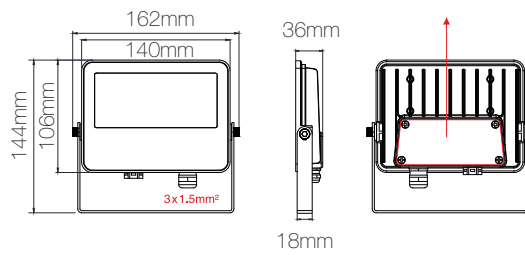

Sky 30w

NEW

CON VALVULA DE RESPIRACION
WITH RESPIRATOR VALVE

CCT SWITCH

CONEXION ESTANCA
CONNECTION BOXPROOF

CODE	COLOR	CCT SWITCH			LUMENS	POWER	VOLTAGE	ANGLE	PF	A	Hz
4685	○ WHITE	3.000 K	4.000 K	5.000 K	3.600	30W	180-260V	120°	> 0,9	0,135	50/60
4686	● BLACK	3.000 K	4.000 K	5.000 K	3.600	30W	180-260V	120°	> 0,9	0,135	50/60
4687	● GREY	3.000 K	4.000 K	5.000 K	3.600	30W	180-260V	120°	> 0,9	0,135	50/60