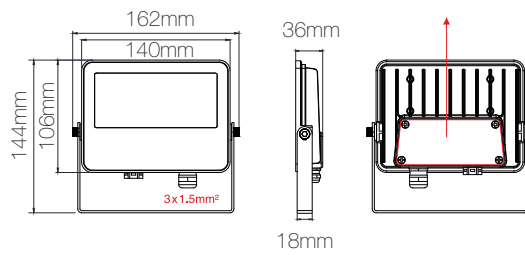

# Sky 30w

NEW

CON VALVULA DE RESPIRACION  
WITH RESPIRATOR VALVE

CCT SWITCH

CONEXION ESTANCA  
CONNECTION BOXPROOF

CODE	COLOR	CCT SWITCH			LUMENS	POWER	VOLTAGE	ANGLE	PF	A	Hz
4685	○ WHITE	3.000 K	4.000 K	5.000 K	3.600	30W	180-260V	120°	> 0,9	0,135	50/60
4686	● BLACK	3.000 K	4.000 K	5.000 K	3.600	30W	180-260V	120°	> 0,9	0,135	50/60
4687	● GREY	3.000 K	4.000 K	5.000 K	3.600	30W	180-260V	120°	> 0,9	0,135	50/60