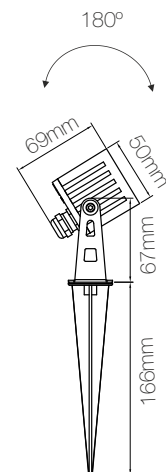

CODE	COLOR	CCT	LUMENS	POWER	VOLTAGE	ANGLE	PF	A	Hz
4690	○ WHITE	3.000 K	450	7W	220-240V	40°	> 0,9	0,03	50/60
4692	● BLACK	3.000 K	450	7W	220-240V	40°	> 0,9	0,03	50/60
4693	● CORTEN	3.000 K	450	7W	220-240V	40°	> 0,9	0,03	50/60