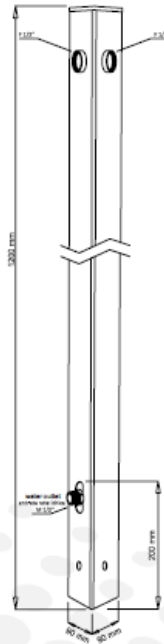

AQUAPOINT BASIC

Disponibile in due colori

Available in two colours

VERDE SOTTOBOSCO
BRUSHWOOD GREEN

GRIGIO TORTORA
DOVE GREY

AQUAPOINT versione BASIC
Colonnina idrica da giardino in alluminio verniciato a polveri epossidiche, completa di due uscite F da 1/2"
AQUAPOINT BASIC version
Garden water outlet post in aluminium lacquered with epoxy anti-scratch paint, complete with two F-1/2" water outlets

Art	h
401	120 cm