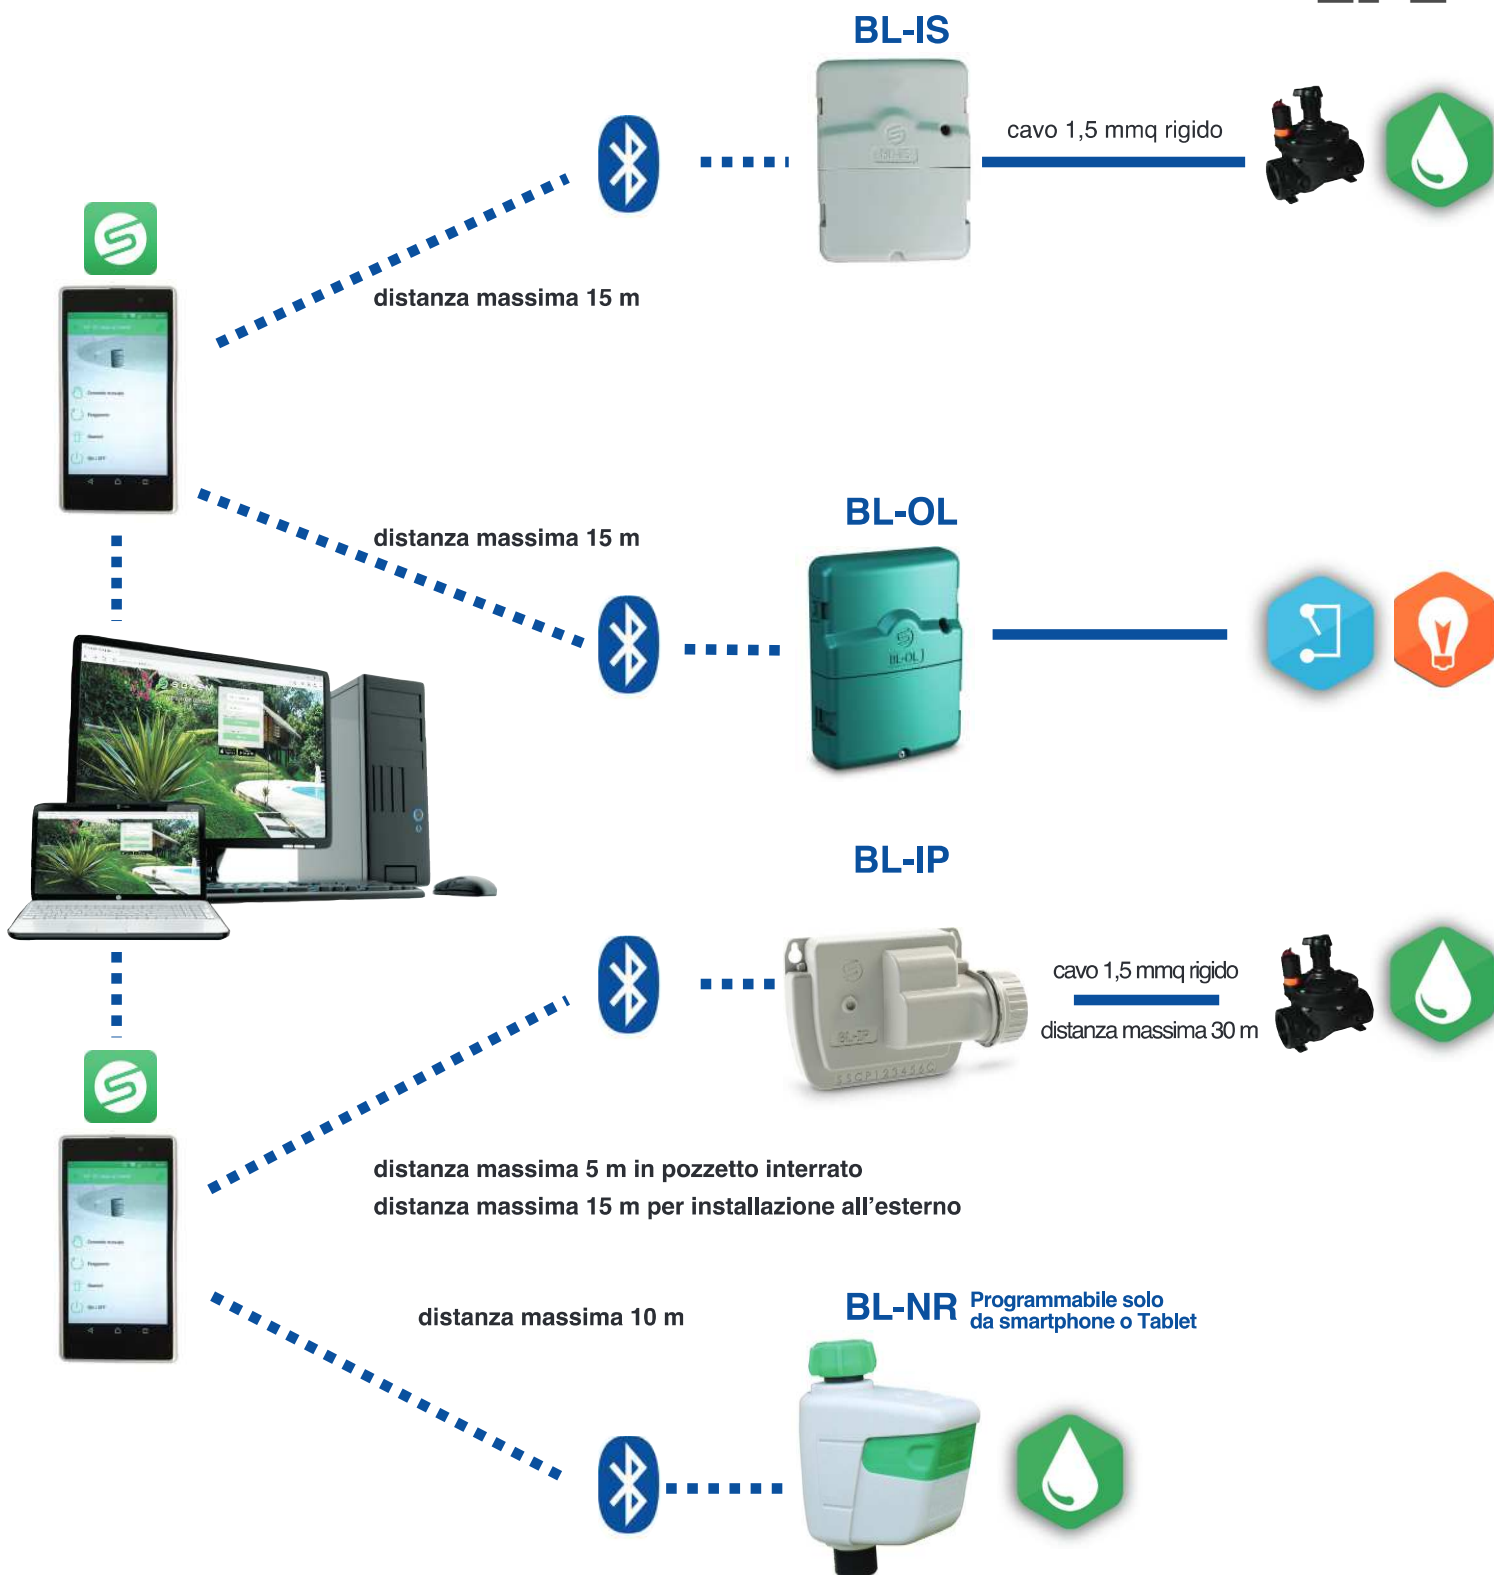

# Collegamento Programmatori Bluetooth

TUTTE LE DISTANZE MASSIME SI INTENDONO SENZA OSTACOLI

LEGENDA

IRRIGAZIONE

LUCI

DISPOSITIVI ELETTRICI