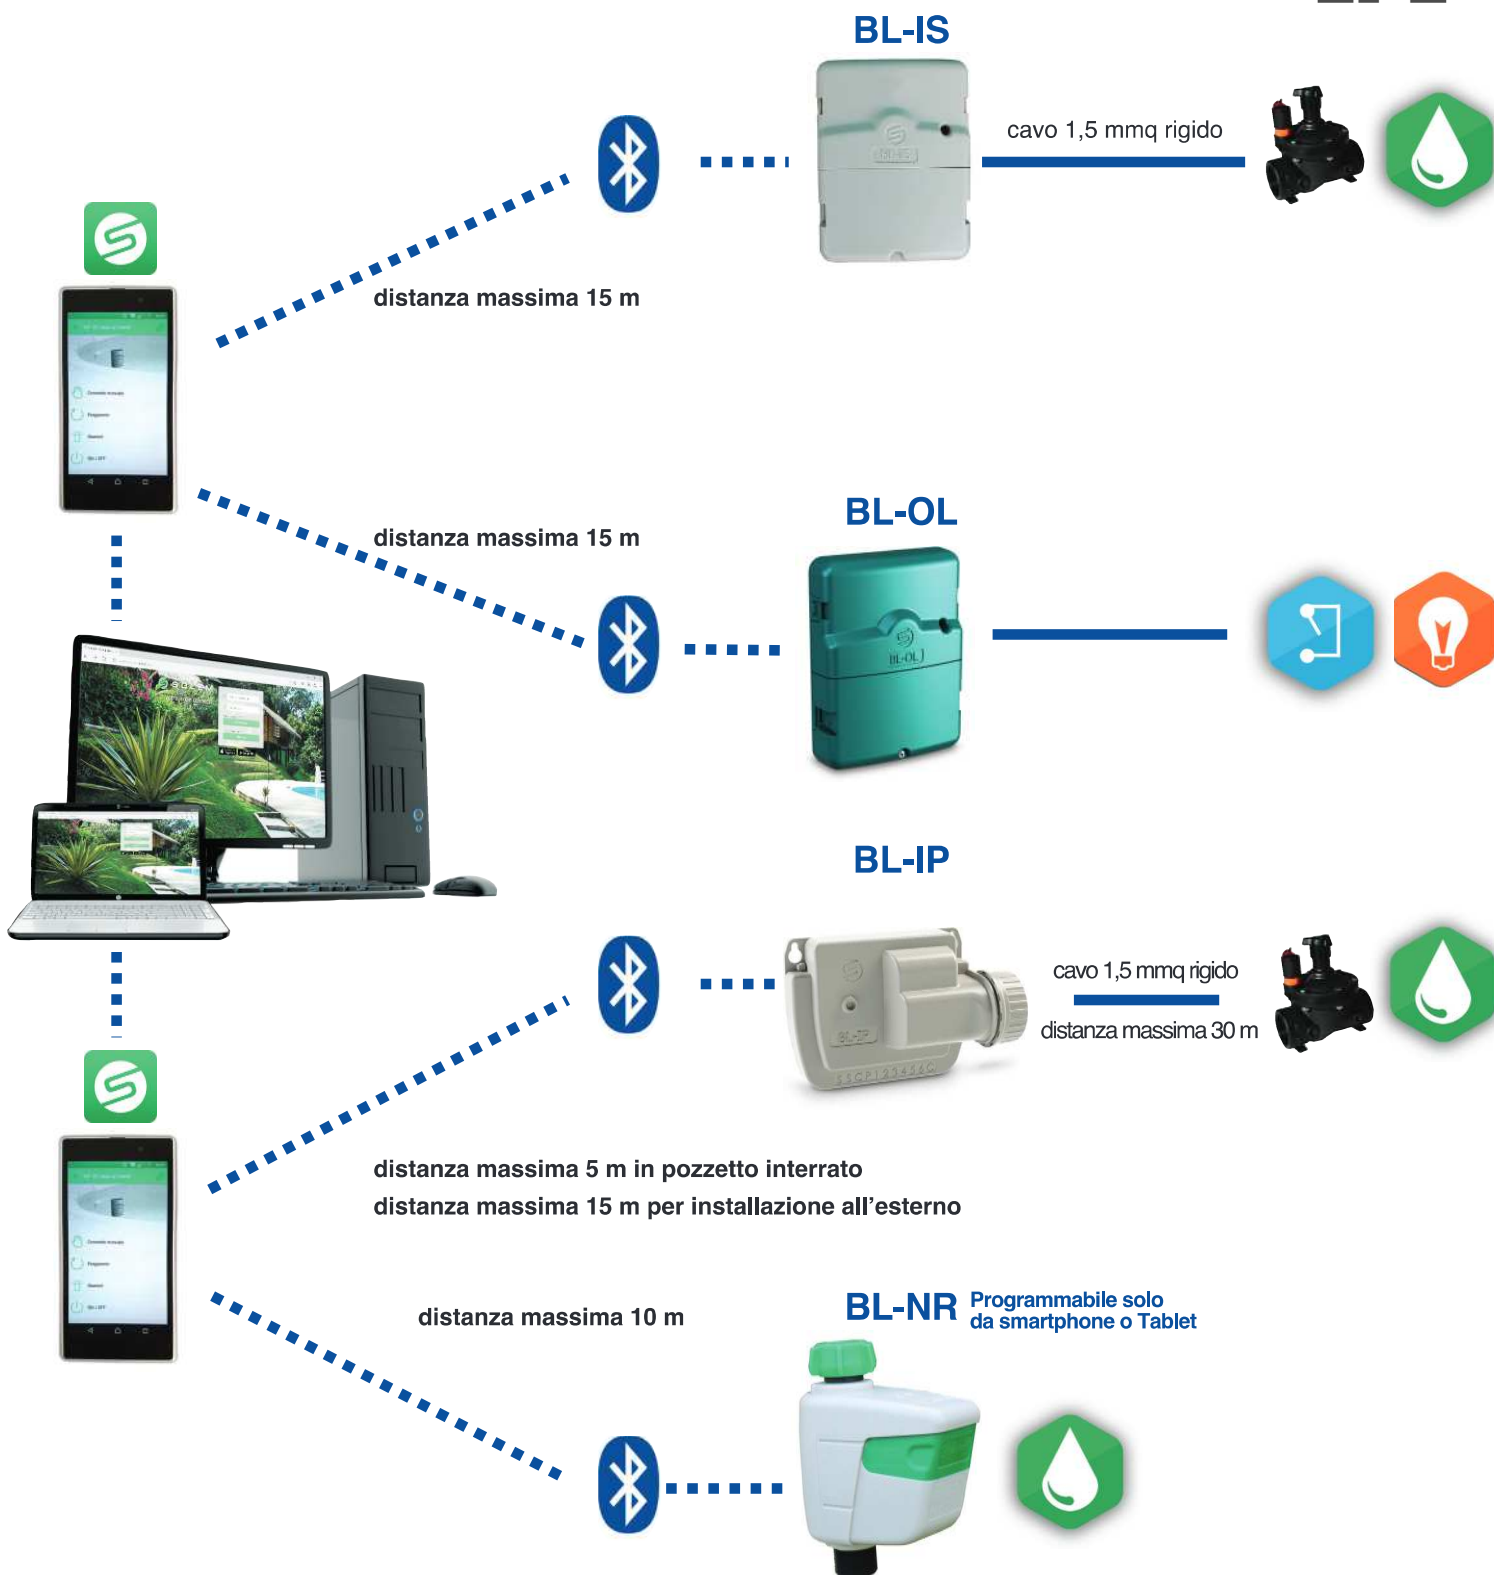

Collegamento Programmatori Bluetooth

TUTTE LE DISTANZE MASSIME SI INTENDONO SENZA OSTACOLI

LEGENDA

IRRIGAZIONE

LUCI

DISPOSITIVI ELETTRICI