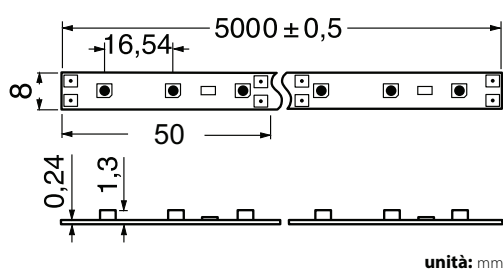

12V

STRISCE A LED 2835 PROFESSIONALI - 5W/mt.*

Striscia led flessibile su circuito bianco riflettente con nastro adesivo 3M sul retro per rapido innesto su profili di alluminio o superfici dissipative. Le strisce led della serie GEMMA sono state progettate e realizzate per avere un flusso luminoso superiore alla versione standard POLARIS e TAURUS e una maggiore flessibilità operativa. Impiegabile in innumerevoli applicazioni quali illuminazioni decorative, architetture o commerciali. Fornita in bobina da 5 mt che contiene 300 led SMD separabili ogni 3 led (5 cm).

ENERGY LABEL

IP20 da interno

caratteristiche tecniche:

Articolo	Descrizione	Temperatura di colore*1	CRI	Grado di protez.	Tens. Alim. VCC	Flusso Lum. lm/mt	Taglio	Bobina mt.
18/60910-00	Bobina 60 LED/mt. 2835 b. freddo	6250K*	≥80	IP20	12	500	5 cm	5
18/60912-00	Bobina 60 LED/mt. 2835 b. naturale	4200K*	≥80	IP20	12	480	5 cm	5
18/60915-00	Bobina 60 LED/mt. 2835 b. caldo	2800K*	≥80	IP20	12	450	5 cm	5