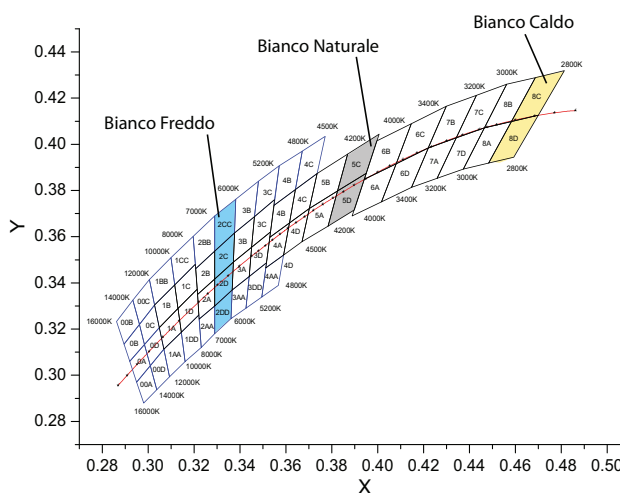

12V

STRISCE A LED 2835 PROFESSIONALI - 5W/mt.*

Striscia led flessibile su circuito bianco riflettente con nastro adesivo 3M sul retro per rapido innesto su profili di alluminio o superfici dissipative. Le strisce led della serie GEMMA sono state progettate e realizzate per avere un flusso luminoso superiore alla versione standard POLARIS e TAURUS e una maggiore flessibilità operativa. Impiegabile in innumerevoli applicazioni quali illuminazioni decorative, architetture o commerciali. Fornita in bobina da 5 mt che contiene 300 led SMD separabili ogni 3 led (5 cm).

ENERGY LABEL

IP20 da interno

caratteristiche tecniche:

Articolo	Descrizione	Temperatura di colore*1	CRI	Grado di protez.	Tens. Alim. VCC	Flusso Lum. lm/mt	Taglio	Bobina mt.
18/60910-00	Bobina 60 LED/mt. 2835 b. freddo	6250K*	≥80	IP20	12	500	5 cm	5
18/60912-00	Bobina 60 LED/mt. 2835 b. naturale	4200K*	≥80	IP20	12	480	5 cm	5
18/60915-00	Bobina 60 LED/mt. 2835 b. caldo	2800K*	≥80	IP20	12	450	5 cm	5