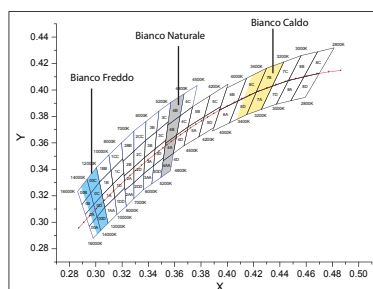

24V STRISCE A LED 5050 PROFESSIONALI - 14,4 W/mt*

Striscia led flessibile su circuito bianco riflettente con nastro adesivo 3M sul retro per rapido innesto su profili di alluminio o superfici dissipative. Le strisce led della serie ANTARES sono state progettate e realizzate per avere un flusso luminoso superiore alla versione standard REGULUS e con una maggiore flessibilità operativa. Impiegabile in innumerevoli applicazioni quali illuminazioni decorative, architettoniche o commerciali. Fornita in bobina da 5 mt che contiene 300 led SMD separabili ogni 6 led (10 cm).

IP20 e INDOOR IP65

OUTDOOR IP65 Resinata

caratteristiche tecniche:

A richiesta fornibile versione ART. 19/91421-00 con CRI 90.

Articolo	Descrizione	Temperatura di colore*1-2	CRI	Grado di protez.	Tens. alim. VCC	Flusso Lum lm/mt	dis.	Taglio	Bobina mt.
19/91420-00	Bobina 60 LED/mt. 5050 b. freddo	6000K-6500K	≥80	IP20	24	1200	A	10 cm	5
19/91422-00	Bobina 60 LED/mt. 5050 b. naturale	4000K-4250K	≥80	IP20	24	1100	A	10 cm	5
19/91421-00	Bobina 60 LED/mt. 5050 b. caldo	2700K-2800K	≥80	IP20	24	970	A	10 cm	5
18/62420-00	Bobina 60 LED/mt. 5050 b. freddo	6000K-6500K	≥80	IP65 indoor	24	1200	A	10 cm	5
18/62422-00	Bobina 60 LED/mt. 5050 b. naturale	4000K-4250K	≥80	IP65 indoor	24	1100	A	10 cm	5
18/62425-00	Bobina 60 LED/mt. 5050 b. caldo	2700K-2800K	≥80	IP65 indoor	24	970	A	10 cm	5
19/92420-00	Bobina 60 LED/mt. 5050 b. freddo	12000K-15000K	≥80	IP65 outdoor	24	980	B	10 cm	5
19/92423-00	Bobina 60 LED/mt. 5050 b. naturale	4800K-5200K	≥80	IP65 outdoor	24	900	B	10 cm	5
19/92422-00	Bobina 60 LED/mt. 5050 b. caldo	3200K-3500K	≥80	IP65 outdoor	24	800	B	10 cm	5

* Potenza nominale teorica - *1 Tolleranza di +/- 100K

*2 Temperatura di colore del LED è uguale a quella della versione IP20, la differenza cromatica è dovuta alla deriva causata dalla resina siliconica (solo per IP65 outdoor).

ACCESSORI

13/23455-00
LED driver

13/26016-00
LED driver

13/22041-00
Controllo LED

13/22124-00
Controllo LED

NOTA BENE: è necessario per preservare la vita del prodotto accoppiarlo con profili in alluminio, vedere tabella Matrice di Compatibilità a pag.10