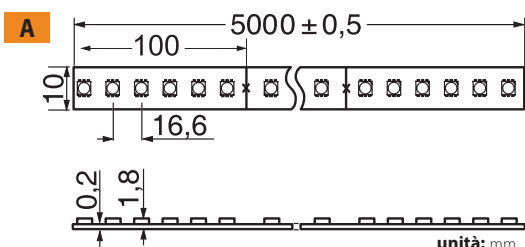

# 24V STRISCE A LED 5050 PROFESSIONALI - 14,4 W/mt\*

Striscia led flessibile su circuito bianco riflettente con nastro adesivo 3M sul retro per rapido innesto su profili di alluminio o superfici dissipative. Le strisce led della serie ANTARES sono state progettate e realizzate per avere un flusso luminoso superiore alla versione standard REGULUS e con una maggiore flessibilità operativa. Impiegabile in innumerevoli applicazioni quali illuminazioni decorative, architettoniche o commerciali. Fornita in bobina da 5 mt che contiene 300 led SMD separabili ogni 6 led (10 cm).

### caratteristiche tecniche:

A richiesta fornibile versione ART. 19/91421-00 con CRI 90.

Articolo	Descrizione	Temperatura di colore*1-2	CRI	Grado di protez.	Tens. alim. VCC	Flusso Lum lm/mt	dis.	Taglio	Bobina mt.
19/91420-00	Bobina 60 LED/mt. 5050 b. freddo	6000K-6500K	≥80	<b>IP20</b>	24	1200	<b>A</b>	10 cm	5
19/91422-00	Bobina 60 LED/mt. 5050 b. naturale	4000K-4250K	≥80	<b>IP20</b>	24	1100	<b>A</b>	10 cm	5
19/91421-00	Bobina 60 LED/mt. 5050 b. caldo	2700K-2800K	≥80	<b>IP20</b>	24	970	<b>A</b>	10 cm	5
18/62420-00	Bobina 60 LED/mt. 5050 b. freddo	6000K-6500K	≥80	<b>IP65</b> indoor	24	1200	<b>A</b>	10 cm	5
18/62422-00	Bobina 60 LED/mt. 5050 b. naturale	4000K-4250K	≥80	<b>IP65</b> indoor	24	1100	<b>A</b>	10 cm	5
18/62425-00	Bobina 60 LED/mt. 5050 b. caldo	2700K-2800K	≥80	<b>IP65</b> indoor	24	970	<b>A</b>	10 cm	5
19/92420-00	Bobina 60 LED/mt. 5050 b. freddo	12000K-15000K	≥80	<b>IP65</b> outdoor	24	980	<b>B</b>	10 cm	5
19/92423-00	Bobina 60 LED/mt. 5050 b. naturale	4800K-5200K	≥80	<b>IP65</b> outdoor	24	900	<b>B</b>	10 cm	5
19/92422-00	Bobina 60 LED/mt. 5050 b. caldo	3200K-3500K	≥80	<b>IP65</b> outdoor	24	800	<b>B</b>	10 cm	5