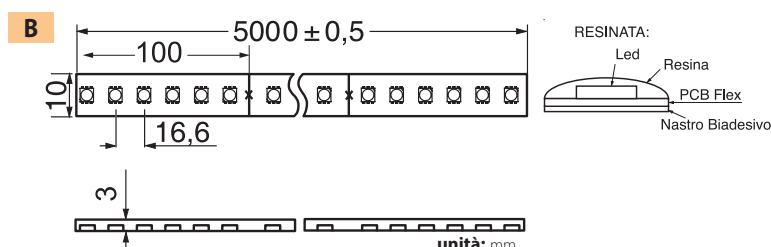

# 24V STRISCE A LED 5050 PROFESSIONALI - 14,4 W/mt\*

Striscia led flessibile su circuito bianco riflettente con nastro adesivo 3M sul retro per rapido innesto su profili di alluminio o superfici dissipative. Le strisce led della serie ANTARES sono state progettate e realizzate per avere un flusso luminoso superiore alla versione standard REGULUS e con una maggiore flessibilità operativa. Impiegabile in innumerevoli applicazioni quali illuminazioni decorative, architettoniche o commerciali. Fornita in bobina da 5 mt che contiene 300 led SMD separabili ogni 6 led (10 cm).

### caratteristiche tecniche:

A richiesta fornibile versione ART. 19/91421-00 con CRI 90.

Articolo	Descrizione	Temperatura di colore*1-2	CRI	Grado di protez.	Tens. alim. VCC	Flusso Lum lm/mt	dis.	Taglio	Bobina mt.
19/91420-00	Bobina 60 LED/mt. 5050 b. freddo	6000K-6500K	≥80	<b>IP20</b>	24	1200	<b>A</b>	10 cm	5
19/91422-00	Bobina 60 LED/mt. 5050 b. naturale	4000K-4250K	≥80	<b>IP20</b>	24	1100	<b>A</b>	10 cm	5
19/91421-00	Bobina 60 LED/mt. 5050 b. caldo	2700K-2800K	≥80	<b>IP20</b>	24	970	<b>A</b>	10 cm	5
18/62420-00	Bobina 60 LED/mt. 5050 b. freddo	6000K-6500K	≥80	<b>IP65</b> indoor	24	1200	<b>A</b>	10 cm	5
18/62422-00	Bobina 60 LED/mt. 5050 b. naturale	4000K-4250K	≥80	<b>IP65</b> indoor	24	1100	<b>A</b>	10 cm	5
18/62425-00	Bobina 60 LED/mt. 5050 b. caldo	2700K-2800K	≥80	<b>IP65</b> indoor	24	970	<b>A</b>	10 cm	5
19/92420-00	Bobina 60 LED/mt. 5050 b. freddo	12000K-15000K	≥80	<b>IP65</b> outdoor	24	980	<b>B</b>	10 cm	5
19/92423-00	Bobina 60 LED/mt. 5050 b. naturale	4800K-5200K	≥80	<b>IP65</b> outdoor	24	900	<b>B</b>	10 cm	5
19/92422-00	Bobina 60 LED/mt. 5050 b. caldo	3200K-3500K	≥80	<b>IP65</b> outdoor	24	800	<b>B</b>	10 cm	5