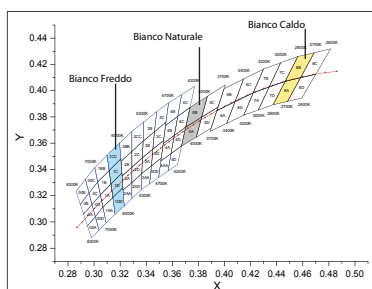

# 24V STRISCE A LED 5050 PROFESSIONALI - 14,4 W/mt\*

Striscia led flessibile su circuito bianco riflettente con nastro adesivo 3M sul retro per rapido innesto su profili di alluminio o superfici dissipative. Le strisce led della serie ANTARES sono state progettate e realizzate per avere un flusso luminoso superiore alla versione standard REGULUS e con una maggiore flessibilità operativa. Impiegabile in innumerevoli applicazioni quali illuminazioni decorative, architettoniche o commerciali. Fornita in bobina da 5 mt che contiene 300 led SMD separabili ogni 6 led (10 cm).

### caratteristiche tecniche:

A richiesta fornibile versione ART. 19/91421-00 con CRI 90.

Articolo	Descrizione	Temperatura di colore*1-2	CRI	Grado di protez.	Tens. alim. VCC	Flusso Lum lm/mt	dis.	Taglio	Bobina mt.
19/91420-00	Bobina 60 LED/mt. 5050 b. freddo	6000K-6500K	≥80	<b>IP20</b>	24	1200	<b>A</b>	10 cm	5
19/91422-00	Bobina 60 LED/mt. 5050 b. naturale	4000K-4250K	≥80	<b>IP20</b>	24	1100	<b>A</b>	10 cm	5
19/91421-00	Bobina 60 LED/mt. 5050 b. caldo	2700K-2800K	≥80	<b>IP20</b>	24	970	<b>A</b>	10 cm	5
18/62420-00	Bobina 60 LED/mt. 5050 b. freddo	6000K-6500K	≥80	<b>IP65</b> indoor	24	1200	<b>A</b>	10 cm	5
18/62422-00	Bobina 60 LED/mt. 5050 b. naturale	4000K-4250K	≥80	<b>IP65</b> indoor	24	1100	<b>A</b>	10 cm	5
18/62425-00	Bobina 60 LED/mt. 5050 b. caldo	2700K-2800K	≥80	<b>IP65</b> indoor	24	970	<b>A</b>	10 cm	5
19/92420-00	Bobina 60 LED/mt. 5050 b. freddo	12000K-15000K	≥80	<b>IP65</b> outdoor	24	980	<b>B</b>	10 cm	5
19/92423-00	Bobina 60 LED/mt. 5050 b. naturale	4800K-5200K	≥80	<b>IP65</b> outdoor	24	900	<b>B</b>	10 cm	5
19/92422-00	Bobina 60 LED/mt. 5050 b. caldo	3200K-3500K	≥80	<b>IP65</b> outdoor	24	800	<b>B</b>	10 cm	5

\* Potenza nominale teorica - \*1 Tolleranza di +/- 100K

\*2 Temperatura di colore del LED è uguale a quella della versione IP20, la differenza cromatica è dovuta alla deriva causata dalla resina siliconica (solo per IP65 outdoor).