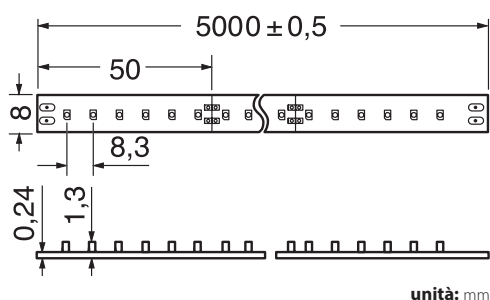

24V

STRISCE A LED 2216 COLORATE - 9,6W/mt.*

Striscia led flessibile su circuito bianco riflettente con nastro adesivo 3M sul retro per rapido innesto su profili di alluminio o superfici dissipative. Le strisce led della serie CARAVAGGIO sono state progettate e realizzate per offrire i vantaggi delle strisce led colorate della serie TIEPOLO con i vantaggi di una maggiore densità ed uniformità della luce emessa. Questo tipo di prodotto è particolarmente indicato in tutte quelle applicazioni dove si vuole utilizzare una luce colorata. Impiegabile in numerose applicazioni quali illuminazioni decorative, architettoniche e d'effetto. Fornita in bobina da 5mt che contiene 600 led smd separabili ogni 6 led (5 cm).

ENERGY LABEL

IP20 da interno

caratteristiche tecniche:

Articolo	Descrizione	Colore	Grado di protez.	Tens. Alim. VCC	Flusso Lum. lm/mt	Taglio	Bobina mt.
18/66800-00	Bobina 120 LED/mt. 2216	Rosso	IP20	24	216	5 cm	5
18/66805-00	Bobina 120 LED/mt. 2216	Verde	IP20	24	487	5 cm	5
18/66810-00	Bobina 120 LED/mt. 2216	Blu	IP20	24	140	5 cm	5
18/66815-00	Bobina 120 LED/mt. 2216	Ambra	IP20	24	230	5 cm	5