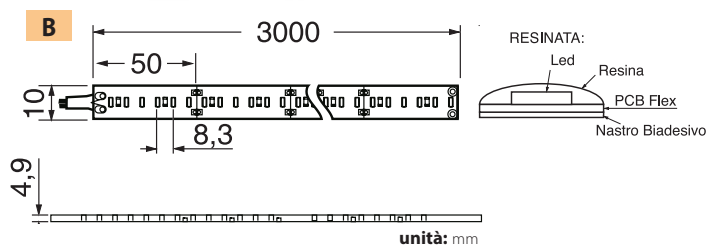

24V

STRISCE A LED 3014 PROFESSIONALI - 14,4 W/mt.*

Striscia led flessibile su circuito bianco riflettente con nastro adesivo 3M sul retro per rapido innesto su profili di alluminio o superfici dissipative. La serie di strisce led VEGA sono progettate e realizzate per fornire la massima efficienza luminosa con la migliore uniformità di distribuzione luminosa. Impiegabile in innumerevoli applicazioni quali illuminazioni decorative, architetture o commerciali. Fornita in bobina da 3 mt che contiene 360 led SMD separabili ogni 6 led (5cm).

IP20

OUTDOOR IP65 Resinata

caratteristiche tecniche:

A richiesta fornibile versione ART. 19/92125-00 con CRI 90.

Lunga Durata

Articolo	Descrizione	Temperatura di colore*1-2	CRI	Grado di protez.	Tens. alim. VCC	Flusso Lum. lm/mt	dis.	Taglio	Bobina mt.
19/92120-00	Bobina 120 LED/mt. 3014 b. freddo	6000K-6500K	≥80	IP20	24	1400	A	5 cm	3
19/92122-00	Bobina 120 LED/mt. 3014 b. naturale	4000K-4250K	≥80	IP20	24	1280	A	5 cm	3
19/92125-00	Bobina 120 LED/mt. 3014 b. caldo	2900K-3000K	≥80	IP20	24	1200	A	5 cm	3
19/92130-00	Bobina 120 LED/mt. 3014 b. freddo	12000K-15000K	≥80	IP65 outdoor	24	950	B	5 cm	3
19/92132-00	Bobina 120 LED/mt. 3014 b. naturale	4800K-5500K	≥80	IP65 outdoor	24	900	B	5 cm	3
19/92135-00	Bobina 120 LED/mt. 3014 b. caldo	3200K-3500K	≥80	IP65 outdoor	24	890	B	5 cm	3

* Potenza nominale teorica - *1 Tolleranza di +/- 100K

*2 Temperatura di colore del LED è uguale a quella della versione IP20, la differenza cromatica è dovuta alla deriva causata dalla resina siliconica (solo per IP65 outdoor).