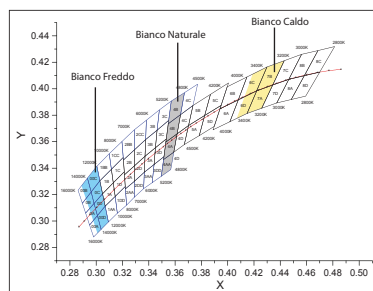

24V

STRISCE A LED 3014 PROFESSIONALI - 14,4 W/mt.*

Striscia led flessibile su circuito bianco riflettente con nastro adesivo 3M sul retro per rapido innesto su profili di alluminio o superfici dissipative. La serie di strisce led VEGA sono progettate e realizzate per fornire la massima efficienza luminosa con la migliore uniformità di distribuzione luminosa. Impiegabile in innumerevoli applicazioni quali illuminazioni decorative, architetture o commerciali. Fornita in bobina da 3 mt che contiene 360 led SMD separabili ogni 6 led (5cm).

IP20

OUTDOOR IP65 Resinata

caratteristiche tecniche:

A richiesta fornibile versione ART. 19/92125-00 con CRI 90.

Lunga Durata

Articolo	Descrizione	Temperatura di colore*1-2	CRI	Grado di protez.	Tens. alim. VCC	Flusso Lum. lm/mt	dis.	Taglio	Bobina mt.
19/92120-00	Bobina 120 LED/mt. 3014 b. freddo	6000K-6500K	≥80	IP20	24	1400	A	5 cm	3
19/92122-00	Bobina 120 LED/mt. 3014 b. naturale	4000K-4250K	≥80	IP20	24	1280	A	5 cm	3
19/92125-00	Bobina 120 LED/mt. 3014 b. caldo	2900K-3000K	≥80	IP20	24	1200	A	5 cm	3
19/92130-00	Bobina 120 LED/mt. 3014 b. freddo	12000K-15000K	≥80	IP65 outdoor	24	950	B	5 cm	3
19/92132-00	Bobina 120 LED/mt. 3014 b. naturale	4800K-5500K	≥80	IP65 outdoor	24	900	B	5 cm	3
19/92135-00	Bobina 120 LED/mt. 3014 b. caldo	3200K-3500K	≥80	IP65 outdoor	24	890	B	5 cm	3

* Potenza nominale teorica - *1 Tolleranza di +/- 100K

*2 Temperatura di colore del LED è uguale a quella della versione IP20, la differenza cromatica è dovuta alla deriva causata dalla resina siliconica (solo per IP65 outdoor).