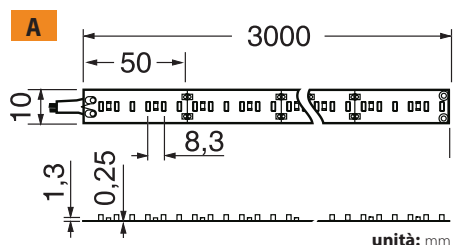

24V

STRISCE A LED 3014 PROFESSIONALI - 14,4 W/mt.*

Striscia led flessibile su circuito bianco riflettente con nastro adesivo 3M sul retro per rapido innesto su profili di alluminio o superfici dissipative. La serie di strisce led VEGA sono progettate e realizzate per fornire la massima efficienza luminosa con la migliore uniformità di distribuzione luminosa. Impiegabile in innumerevoli applicazioni quali illuminazioni decorative, architetture o commerciali. Fornita in bobina da 3 mt che contiene 360 led SMD separabili ogni 6 led (5cm).

IP20

OUTDOOR IP65 Resinata

caratteristiche tecniche:

A richiesta fornibile versione ART. 19/92125-00 con CRI 90.

Lunga Durata

Articolo	Descrizione	Temperatura di colore*1-2	CRI	Grado di protez.	Tens. alim. VCC	Flusso Lum. lm/mt	dis.	Taglio	Bobina mt.
19/92120-00	Bobina 120 LED/mt. 3014 b. freddo	6000K-6500K	≥80	IP20	24	1400	A	5 cm	3
19/92122-00	Bobina 120 LED/mt. 3014 b. naturale	4000K-4250K	≥80	IP20	24	1280	A	5 cm	3
19/92125-00	Bobina 120 LED/mt. 3014 b. caldo	2900K-3000K	≥80	IP20	24	1200	A	5 cm	3
19/92130-00	Bobina 120 LED/mt. 3014 b. freddo	12000K-15000K	≥80	IP65 outdoor	24	950	B	5 cm	3
19/92132-00	Bobina 120 LED/mt. 3014 b. naturale	4800K-5500K	≥80	IP65 outdoor	24	900	B	5 cm	3
19/92135-00	Bobina 120 LED/mt. 3014 b. caldo	3200K-3500K	≥80	IP65 outdoor	24	890	B	5 cm	3

* Potenza nominale teorica - *1 Tolleranza di +/- 100K

*2 Temperatura di colore del LED è uguale a quella della versione IP20, la differenza cromatica è dovuta alla deriva causata dalla resina siliconica (solo per IP65 outdoor).