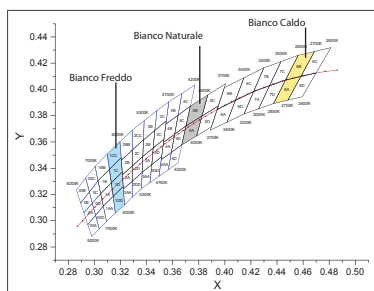

24V

STRISCE A LED 3014 PROFESSIONALI - 14,4 W/mt.*

Striscia led flessibile su circuito bianco riflettente con nastro adesivo 3M sul retro per rapido innesto su profili di alluminio o superfici dissipative. La serie di strisce led VEGA sono progettate e realizzate per fornire la massima efficienza luminosa con la migliore uniformità di distribuzione luminosa. Impiegabile in innumerevoli applicazioni quali illuminazioni decorative, architetture o commerciali. Fornita in bobina da 3 mt che contiene 360 led SMD separabili ogni 6 led (5cm).

IP20

OUTDOOR IP65 Resinata

caratteristiche tecniche:

A richiesta fornibile versione ART. 19/92125-00 con CRI 90.

Lunga Durata

Articolo	Descrizione	Temperatura di colore*1-2	CRI	Grado di protez.	Tens. alim. VCC	Flusso Lum. lm/mt	dis.	Taglio	Bobina mt.
19/92120-00	Bobina 120 LED/mt. 3014 b. freddo	6000K-6500K	≥80	IP20	24	1400	A	5 cm	3
19/92122-00	Bobina 120 LED/mt. 3014 b. naturale	4000K-4250K	≥80	IP20	24	1280	A	5 cm	3
19/92125-00	Bobina 120 LED/mt. 3014 b. caldo	2900K-3000K	≥80	IP20	24	1200	A	5 cm	3
19/92130-00	Bobina 120 LED/mt. 3014 b. freddo	12000K-15000K	≥80	IP65 outdoor	24	950	B	5 cm	3
19/92132-00	Bobina 120 LED/mt. 3014 b. naturale	4800K-5500K	≥80	IP65 outdoor	24	900	B	5 cm	3
19/92135-00	Bobina 120 LED/mt. 3014 b. caldo	3200K-3500K	≥80	IP65 outdoor	24	890	B	5 cm	3

* Potenza nominale teorica - *1 Tolleranza di +/- 100K

*2 Temperatura di colore del LED è uguale a quella della versione IP20, la differenza cromatica è dovuta alla deriva causata dalla resina siliconica (solo per IP65 outdoor).