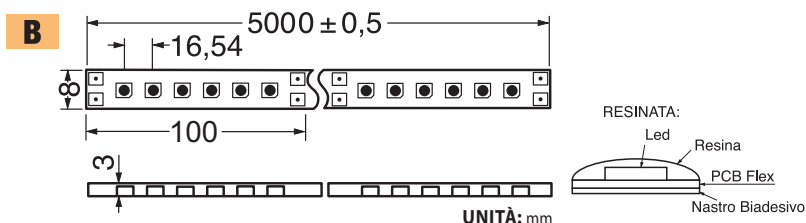

24V

STRISCE A LED 3528 PROFESSIONALI - 4,8W/mt.*

Striscia led flessibile su circuito bianco riflettente con nastro adesivo 3M sul retro per rapido innesto su profili di alluminio o superfici dissipative. Le strisce led della serie POLARIS sono state progettate e realizzate per avere un flusso luminoso superiore alla versione standard TAURUS e con una maggiore flessibilità operativa. Impiegabile in innumerevoli applicazioni quali illuminazioni decorative, architettoniche o commerciali.

Fornita in bobina da 5 mt che contiene 300 led SMD separabili ogni 6 led (10cm).

IP20

OUTDOOR IP65 Resinata

caratteristiche tecniche:

A richiesta fornibile versione ART. 19/91221-00 con CRI 90.

FILE IES

Lunga Durata

3M
Nastro adesivo

TEMPERATURA DI LAVORO
-20°C +35°C

RoHS
compliant

SCDM5

ENERGY LABEL

Articolo	Descrizione	Temperatura di colore*1-2	CRI	Grado di protez.	Tens. alim. VCC	Flusso Lum. lm/mt	Dis.	Taglio	Bobina mt.
19/91220-00	Bobina 60 LED/mt. 3528 b. freddo	6000K-6500K	≥80	IP20	24	390	A	10 cm	5
19/91222-00	Bobina 60 LED/mt. 3528 b. naturale	4000K-4250K	≥80	IP20	24	365	A	10 cm	5
19/91221-00	Bobina 60 LED/mt. 3528 b. caldo	2800K-2900K	≥80	IP20	24	330	A	10 cm	5
19/94320-00	Bobina 60 LED/mt. 3528 b. freddo	12000K-15000K	≥80	IP65 outdoor	24	320	B	10 cm	5
19/94322-00	Bobina 60 LED/mt. 3528 b. naturale	4800K-5200K	≥80	IP65 outdoor	24	290	B	10 cm	5
19/94321-00	Bobina 60 LED/mt. 3528 b. caldo	3200K-3500K	≥80	IP65 outdoor	24	260	B	10 cm	5

* Potenza nominale teorica - *1 Tolleranza di +/- 100K

*2 Temperatura di colore del LED è uguale a quella della versione IP20, la differenza cromatica è dovuta alla deriva causata dalla resina siliconica (solo per IP65 outdoor).