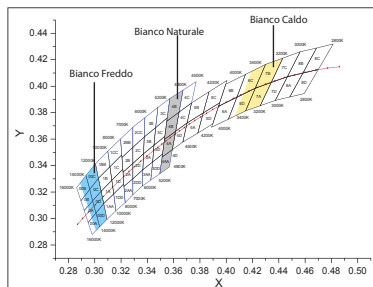

24V

STRISCE A LED 3528 PROFESSIONALI - 4,8W/mt.*

Striscia led flessibile su circuito bianco riflettente con nastro adesivo 3M sul retro per rapido innesto su profili di alluminio o superfici dissipative. Le strisce led della serie POLARIS sono state progettate e realizzate per avere un flusso luminoso superiore alla versione standard TAURUS e con una maggiore flessibilità operativa. Impiegabile in innumerevoli applicazioni quali illuminazioni decorative, architettoniche o commerciali.

Fornita in bobina da 5 mt che contiene 300 led SMD separabili ogni 6 led (10cm).

IP20

OUTDOOR IP65 Resinata

caratteristiche tecniche:

A richiesta fornibile versione ART. 19/91221-00 con CRI 90.

FILE IES

Lunga Durata

3M
Nastro adesivo

TEMPERATURA DI LAVORO
-20°C +35°C

RoHS
compliant

SCDM5

ENERGY LABEL

Articolo	Descrizione	Temperatura di colore*1-2	CRI	Grado di protez.	Tens. alim. VCC	Flusso Lum. lm/mt	Dis.	Taglio	Bobina mt.
19/91220-00	Bobina 60 LED/mt. 3528 b. freddo	6000K-6500K	≥80	IP20	24	390	A	10 cm	5
19/91222-00	Bobina 60 LED/mt. 3528 b. naturale	4000K-4250K	≥80	IP20	24	365	A	10 cm	5
19/91221-00	Bobina 60 LED/mt. 3528 b. caldo	2800K-2900K	≥80	IP20	24	330	A	10 cm	5
19/94320-00	Bobina 60 LED/mt. 3528 b. freddo	12000K-15000K	≥80	IP65 outdoor	24	320	B	10 cm	5
19/94322-00	Bobina 60 LED/mt. 3528 b. naturale	4800K-5200K	≥80	IP65 outdoor	24	290	B	10 cm	5
19/94321-00	Bobina 60 LED/mt. 3528 b. caldo	3200K-3500K	≥80	IP65 outdoor	24	260	B	10 cm	5

* Potenza nominale teorica - *1 Tolleranza di +/- 100K

*2 Temperatura di colore del LED è uguale a quella della versione IP20, la differenza cromatica è dovuta alla deriva causata dalla resina siliconica (solo per IP65 outdoor).