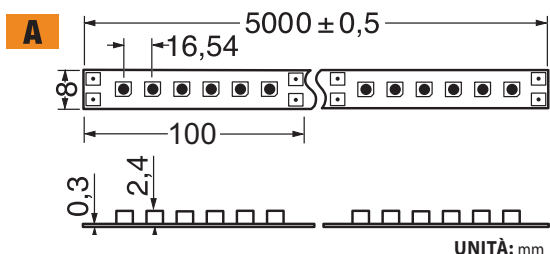

24V

STRISCE A LED 3528 PROFESSIONALI - 4,8W/mt.*

Striscia led flessibile su circuito bianco riflettente con nastro adesivo 3M sul retro per rapido innesto su profili di alluminio o superfici dissipative. Le strisce led della serie POLARIS sono state progettate e realizzate per avere un flusso luminoso superiore alla versione standard TAURUS e con una maggiore flessibilità operativa. Impiegabile in innumerevoli applicazioni quali illuminazioni decorative, architettoniche o commerciali.

Fornita in bobina da 5 mt che contiene 300 led SMD separabili ogni 6 led (10cm).

IP20

OUTDOOR IP65 Resinata

caratteristiche tecniche:

A richiesta fornibile versione ART. 19/91221-00 con CRI 90.

FILE IES

Lunga Durata

3M
Nastro adesivo

TEMPERATURA DI LAVORO
-20°C +35°C

RoHS
compliant

SCDM5

ENERGY LABEL

Articolo	Descrizione	Temperatura di colore*1-2	CRI	Grado di protez.	Tens. alim. VCC	Flusso Lum. lm/mt	Dis.	Taglio	Bobina mt.
19/91220-00	Bobina 60 LED/mt. 3528 b. freddo	6000K-6500K	≥80	IP20	24	390	A	10 cm	5
19/91222-00	Bobina 60 LED/mt. 3528 b. naturale	4000K-4250K	≥80	IP20	24	365	A	10 cm	5
19/91221-00	Bobina 60 LED/mt. 3528 b. caldo	2800K-2900K	≥80	IP20	24	330	A	10 cm	5
19/94320-00	Bobina 60 LED/mt. 3528 b. freddo	12000K-15000K	≥80	IP65 outdoor	24	320	B	10 cm	5
19/94322-00	Bobina 60 LED/mt. 3528 b. naturale	4800K-5200K	≥80	IP65 outdoor	24	290	B	10 cm	5
19/94321-00	Bobina 60 LED/mt. 3528 b. caldo	3200K-3500K	≥80	IP65 outdoor	24	260	B	10 cm	5