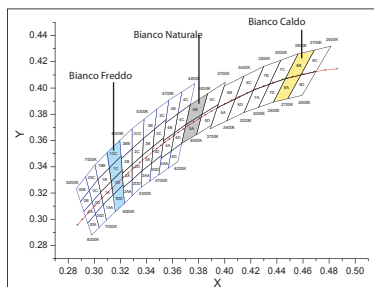

24V

STRISCE A LED 3528 PROFESSIONALI - 4,8W/mt.*

Striscia led flessibile su circuito bianco riflettente con nastro adesivo 3M sul retro per rapido innesto su profili di alluminio o superfici dissipative. Le strisce led della serie POLARIS sono state progettate e realizzate per avere un flusso luminoso superiore alla versione standard TAURUS e con una maggiore flessibilità operativa. Impiegabile in innumerevoli applicazioni quali illuminazioni decorative, architettoniche o commerciali.

Fornita in bobina da 5 mt che contiene 300 led SMD separabili ogni 6 led (10cm).

IP20

OUTDOOR IP65 Resinata

caratteristiche tecniche:

A richiesta fornibile versione ART. 19/91221-00 con CRI 90.

FILE IES

Lunga Durata

3M
Nastro adesivo

TEMPERATURA DI LAVORO
-20°C +35°C

RoHS
compliant

SCDM5

ENERGY LABEL

Articolo	Descrizione	Temperatura di colore*1-2	CRI	Grado di protez.	Tens. alim. VCC	Flusso Lum. lm/mt	Dis.	Taglio	Bobina mt.
19/91220-00	Bobina 60 LED/mt. 3528 b. freddo	6000K-6500K	≥80	IP20	24	390	A	10 cm	5
19/91222-00	Bobina 60 LED/mt. 3528 b. naturale	4000K-4250K	≥80	IP20	24	365	A	10 cm	5
19/91221-00	Bobina 60 LED/mt. 3528 b. caldo	2800K-2900K	≥80	IP20	24	330	A	10 cm	5
19/94320-00	Bobina 60 LED/mt. 3528 b. freddo	12000K-15000K	≥80	IP65 outdoor	24	320	B	10 cm	5
19/94322-00	Bobina 60 LED/mt. 3528 b. naturale	4800K-5200K	≥80	IP65 outdoor	24	290	B	10 cm	5
19/94321-00	Bobina 60 LED/mt. 3528 b. caldo	3200K-3500K	≥80	IP65 outdoor	24	260	B	10 cm	5

* Potenza nominale teorica - *1 Tolleranza di +/- 100K

*2 Temperatura di colore del LED è uguale a quella della versione IP20, la differenza cromatica è dovuta alla deriva causata dalla resina siliconica (solo per IP65 outdoor).