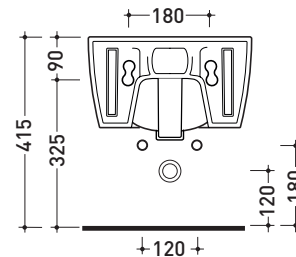

Dim. Imballo **58 x 36,5 x 36 cm** | Peso **19,5 kg** | Pz. Pallet n° **15**

UNI EN 14528 - CL20 Dop-No14528

vista zenitale / zenital view

vista laterale / lateral view

sezione longitudinale / section

vista retro / back view

dimensioni in mm

Le misure dimensionali riportate hanno una tolleranza del 2%

CERAMICA: finiture lucide

finiture opache