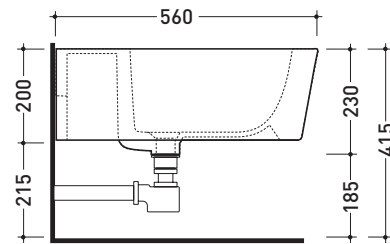

design **GIULIO CAPPELLINI** e **ROBERTO PALOMBA** 1999

5051/B

Bidet sospeso monoforo

Complementi: **Rubinetti bidet linea ONE - NOKÈ - SI - FOLD**
Accessori linea TWO - HOOP - NOKÈ - FOLD

Accessori tecnici: **Staffa di fissaggio universale per vasi e bidet sospesi (41/P)**
Sifone ribassato cromo (SIFB/CR)
Piletta Stop & Go (PLSG)
Piletta Stop & Go in ceramica (PLCE)
Set 2 pezzi rubinetto filtro cromo (RF026)

Dim. Imballo **58 x 36,5 x 36 cm** | Peso **19,5 kg** | Pz. Pallet n° **15**

UNI EN 14528 - CL20 Dop-No14528

vista zenitale / zenital view

vista laterale / lateral view

sezione longitudinale / section

vista retro / back view

dimensioni in mm

Le misure dimensionali riportate hanno una tolleranza del 2%

CERAMICA: finiture lucide

finiture opache