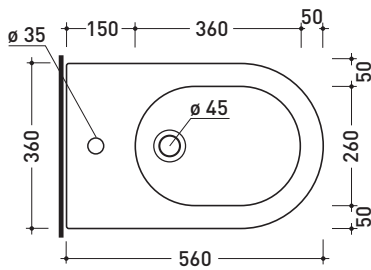

design **GIULIO CAPPELLINI** e **ROBERTO PALOMBA** 1999

5051/B

Bidet sospeso monoforo

Complementi: **Rubinetti bidet linea ONE - NOKÈ - SI - FOLD**
Accessori linea TWO - HOOP - NOKÈ - FOLD

Accessori tecnici: **Staffa di fissaggio universale per vasi e bidet sospesi (41/P)**
Sifone ribassato cromo (SIFB/CR)
Piletta Stop & Go (PLSG)
Piletta Stop & Go in ceramica (PLCE)
Set 2 pezzi rubinetto filtro cromo (RF026)

Dim. Imballo **58 x 36,5 x 36 cm** | Peso **19,5 kg** | Pz. Pallet n° **15**

UNI EN 14528 - CL20 Dop-No14528

vista zenitale / zenital view

vista laterale / lateral view

sezione longitudinale / section

vista retro / back view

dimensioni in mm

Le misure dimensionali riportate hanno una tolleranza del 2%

CERAMICA: finiture lucide

finiture opache