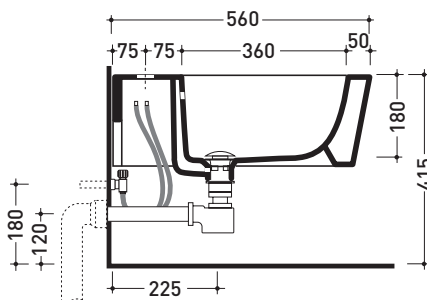

design **GIULIO CAPPELLINI** e **ROBERTO PALOMBA** 1999

5051/B

Bidet sospeso monoforo

Complementi: **Rubinetti bidet linea ONE - NOKÈ - SI - FOLD**
Accessori linea TWO - HOOP - NOKÈ - FOLD

Accessori tecnici: **Staffa di fissaggio universale per vasi e bidet sospesi (41/P)**
Sifone ribassato cromo (SIFB/CR)
Piletta Stop & Go (PLSG)
Piletta Stop & Go in ceramica (PLCE)
Set 2 pezzi rubinetto filtro cromo (RF026)

Dim. Imballo **58 x 36,5 x 36 cm** | Peso **19,5 kg** | Pz. Pallet n° **15**

UNI EN 14528 - CL20 Dop-No14528

vista zenitale / zenital view

vista laterale / lateral view

sezione longitudinale / section

vista retro / back view

dimensioni in mm

Le misure dimensionali riportate hanno una tolleranza del 2%

CERAMICA: finiture lucide

finiture opache