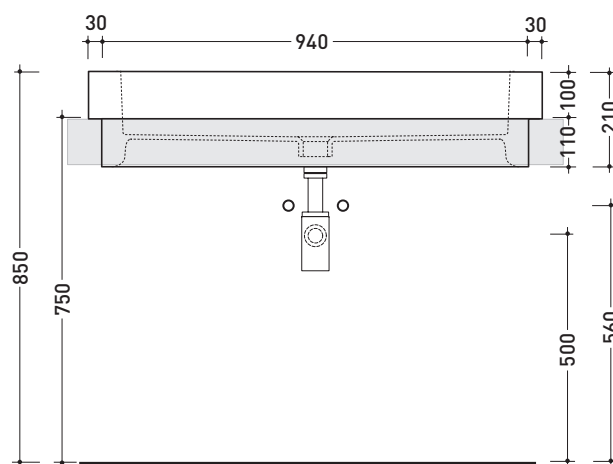

## 5051/INC Acquagrande 100

Lavabo cm 100 incasso

• CON TROPPOPIENO • PREDISPOSTO SETTE FORI RUBINETTO

Complementi: **Rubinetti lavabo linea ONE - NOKE' - SI - FOLD**  
**Accessori linea TWO - HOOP - NOKE' - FOLD**

Dim. Imballo **104 x 25 x 60 cm** | Peso **41,5 kg** | Pz. Pallet n° **8**

CE UNI EN 14688 - CL20 Dop-No14688

vista zenitale / zenital view

vista frontale / frontal view

vista zenitale / zenital view

sezione longitudinale / section

dimensioni in mm

Le misure dimensionali riportate hanno una tolleranza del 2%

CERAMICA: finiture lucide

finiture opache

finiture iridescenti

<http://www.ceramicaflaminia.it/it/lines/275-acquagrande>

©ceramicaflaminiaspa - è vietata la copia, la pubblicazione e la riproduzione anche parziale se non autorizzata