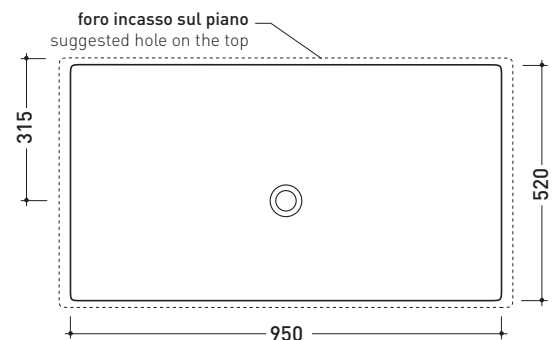

Dim. Imballo **104 x 25 x 60 cm** | Peso **41,5 kg** | Pz. Pallet n° **8**

CE UNI EN 14688 - CL20 Dop-No14688

vista zenitale / zenital view

vista frontale / frontal view

vista zenitale / zenital view

sezione longitudinale / section

dimensioni in mm

Le misure dimensionali riportate hanno una tolleranza del 2%

CERAMICA: finiture lucide

finiture opache

finiture iridescenti

<http://www.ceramicaflaminia.it/it/lines/275-acquagrande>

©ceramicaflaminiaspa - è vietata la copia, la pubblicazione e la riproduzione anche parziale se non autorizzata