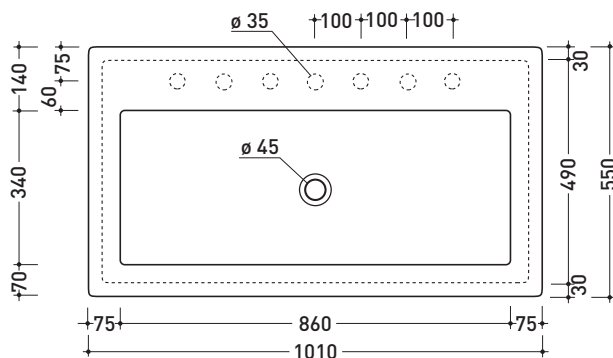

## 5051/INC Acquagrande 100

Lavabo cm 100 incasso

• CON TROPPOPIENO • PREDISPOSTO SETTE FORI RUBINETTO

Complementi: **Rubinetti lavabo linea ONE - NOKE' - SI - FOLD**  
**Accessori linea TWO - HOOP - NOKE' - FOLD**

Dim. Imballo **104 x 25 x 60 cm** | Peso **41,5 kg** | Pz. Pallet n° **8**

CE UNI EN 14688 - CL20 Dop-No14688

vista zenitale / zenital view

vista frontale / frontal view

vista zenitale / zenital view

sezione longitudinale / section

dimensioni in mm

Le misure dimensionali riportate hanno una tolleranza del 2%

CERAMICA: finiture lucide

finiture opache

finiture iridescenti

<http://www.ceramicaflaminia.it/it/lines/275-acquagrande>

©ceramicaflaminiaspa - è vietata la copia, la pubblicazione e la riproduzione anche parziale se non autorizzata