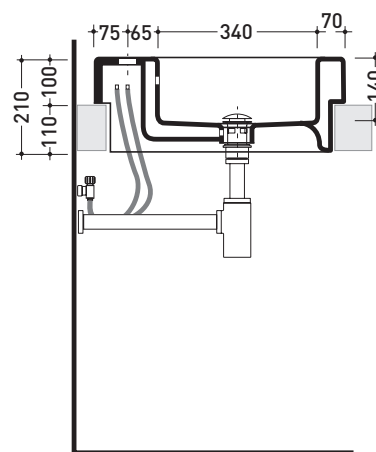

Dim. Imballo **104 x 25 x 60 cm** | Peso **41,5 kg** | Pz. Pallet n° **8**

CE UNI EN 14688 - CL20 Dop-No14688

vista zenitale / zenital view

vista frontale / frontal view

vista zenitale / zenital view

sezione longitudinale / section

dimensioni in mm

Le misure dimensionali riportate hanno una tolleranza del 2%

CERAMICA: finiture lucide

finiture opache

finiture iridescenti

<http://www.ceramicaflaminia.it/it/lines/275-acquagrande>

©ceramicaflaminiaspa - è vietata la copia, la pubblicazione e la riproduzione anche parziale se non autorizzata